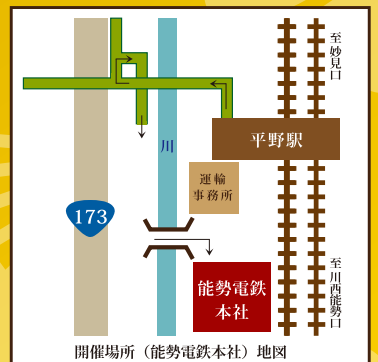

大正天皇の后 貞明皇后ていめいこうごうの生母

野間のま幾子いくこ物語

— 野間氏と能勢氏のかかわり —

清和天皇の曾孫といわれる源満仲を始祖とする清和源氏。その華麗なる一族の流れを汲む「野間氏」の姫と能勢氏や五摂家とのかかわりについて紐解きます。

講師 能勢町在住 歴史作家 いえむら こう 家村 耕 氏

日時 5月24日(水)
14:00 ~ 16:00

場所 能勢電鉄本社 2F ホール
(能勢電鉄平野駅 徒歩3分)

定員 120名 事前申込制
先着順

参加費 500円

申込受付 4月28日(金) 10:00 ~ 電話にて受付

お申し込み
お問い合わせ

☎ 072-792-7716 平日 9:00 ~ 17:30
ただし 5/1・5/2 はを除く

能勢電鉄(株) 鉄道営業課

会場に駐車場はございません。電車をご利用いただくか、お車でお越しの際は近隣のコインパーキングをご利用ください。