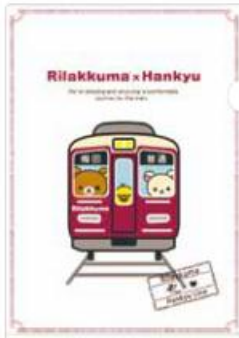

マスコット付ストラップ 540円

バスケース 1,026円

バタバタメモ 各324円

ミニタオル 各648円

クリアホルダー 各324円

©2015 SAN-X CO., LTD. ALL RIGHTS RESERVED.

価格はすべて税込です。数に限りがございます。売り切れの際はご容赦ください。