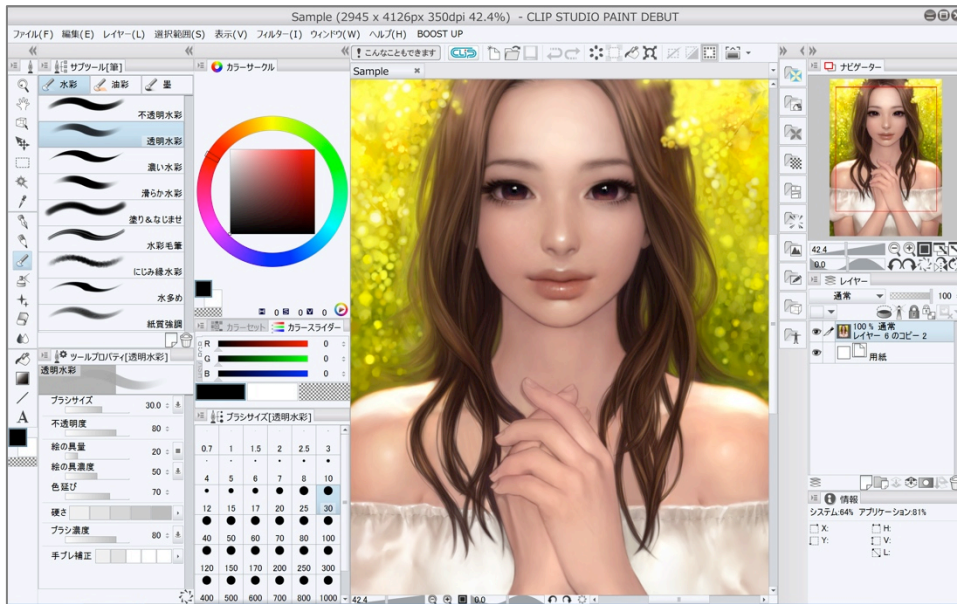

CLIP STUDIO PAINT DEBUT について

「CLIP STUDIO PAINT DEBUT」は、自然でなめらかな描き味とイラスト制作用の便利な機能を備えた定番ペイントツールです。あらゆるタッチのデジタル制作に対応し、はじめての方からプロユースまで幅広くご利用いただけます。

■「CLIP」セルシス公式 twitter アカウント

クリエイターのみなさまの創作活動に役立つ、セルシスのソフトウェアや創作活動応援サイト「CLIP」の最新情報をいち早くお知らせします。

<https://twitter.com/clip_celsys>

株式会社セルシスについて

株式会社セルシスは、1991年5月に設立。「CLIP STUDIO シリーズ」「ComicStudio」「RETAS STUDIO」等の、イラスト・マンガ・アニメなどのグラフィック系コンテンツの制作ツールの提供や、グラフィッククリエイターの創作活動を支援するwebサイト「CLIP」を運営し、クリエイターの創作活動をトータルにサポートするサービスを提供する「クリエイターサポート事業」、PC・タブレットデバイス・スマートフォンを始めとする各種プラットフォームへの電子書籍配信ソリューション「BS Reader」「BS BookStudio」等の様々なデバイス・プラットフォームに対応したグラフィック系コンテンツの制作・流通・再生にまつわる各種ソリューションを提供する「コンテンツソリューション事業」を営んでおります。

当社は、マンガ/アニメを始めとするグラフィック系コンテンツの制作/閲覧環境から、流通支援、コンテンツを通じたコミュニケーション等を、IT技術で支援するトータルソリューションプロバイダを目指しております。

セルシスホームページ：<http://www.celsys.co.jp/>

© CELSYS, Inc. All Rights Reserved.

製品名および会社名はそれぞれの会社の商標または登録商標です。

(注) ニュースリリースに記載されている内容は報道発表時の情報です。ご覧になった時点で内容等が変更になっている場合がございますのであらかじめご了承ください。

報道関係者様からのお問い合わせ先

株式会社セルシス 広報担当 増川 聖子

〒160-0023 東京都新宿区西新宿 4-15-7 パシフィックマークス新宿パークサイド 2F

TEL: 03-3373-9919 / e-mail: press@artspark.co.jp

その他のお問い合わせ先

株式会社セルシス 営業部

e-mail: info@celsys.co.jp