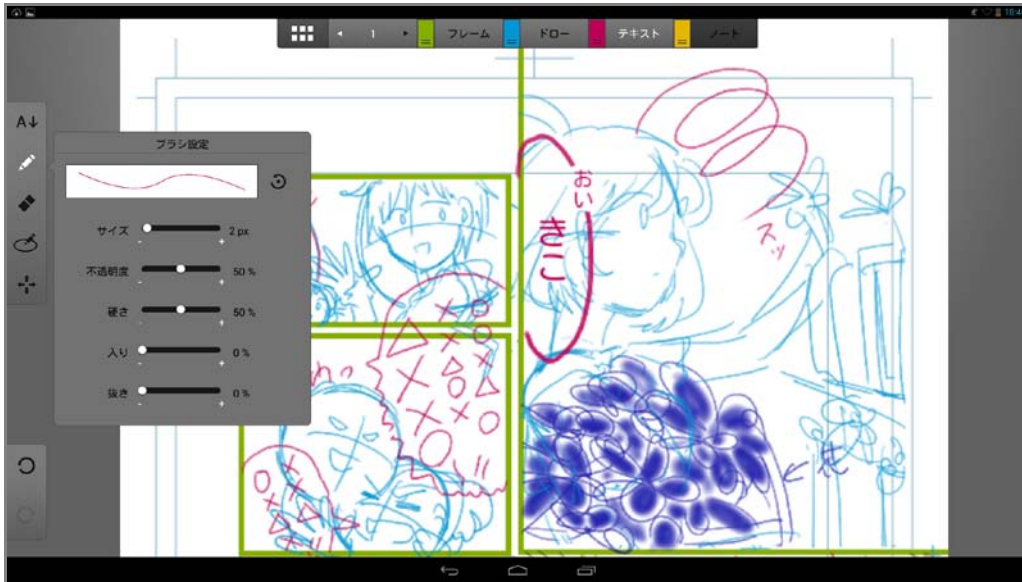

「CLIP STUDIO PAINT EX」について詳しくは下記のサイトをご覧ください。

CLIP STUDIO.NET <http://www.clipstudio.net/>

「Cintiq Companion Hybrid」について詳しくは下記のサイトをご覧ください。

<http://cintiqcompanion.wacom.com>

Wacom Manga Canvas について

「Wacom Manga Canvas」では、フレーム、ドロー、テキスト、ノートの4つのステージ上で、ペンと指のタッチ操作を併用しながらネームを描くことができます。「フレーム」ステージでは、矩形や多角形ツールによりコマ枠を作成し、「ドロー」ステージでは鉛筆やブラシ、図形ツールを使って、キャラクターやフキダシなどを自由に描画できます。「テキスト」ステージでは縦書き、横書きのテキスト入力機能によりセリフを入力でき、「ノート」ステージではメモや修正指示などを自由に書き込めます。ページの順番の入れ替えや見開き、単ページへの切り替えも簡単に行えます。