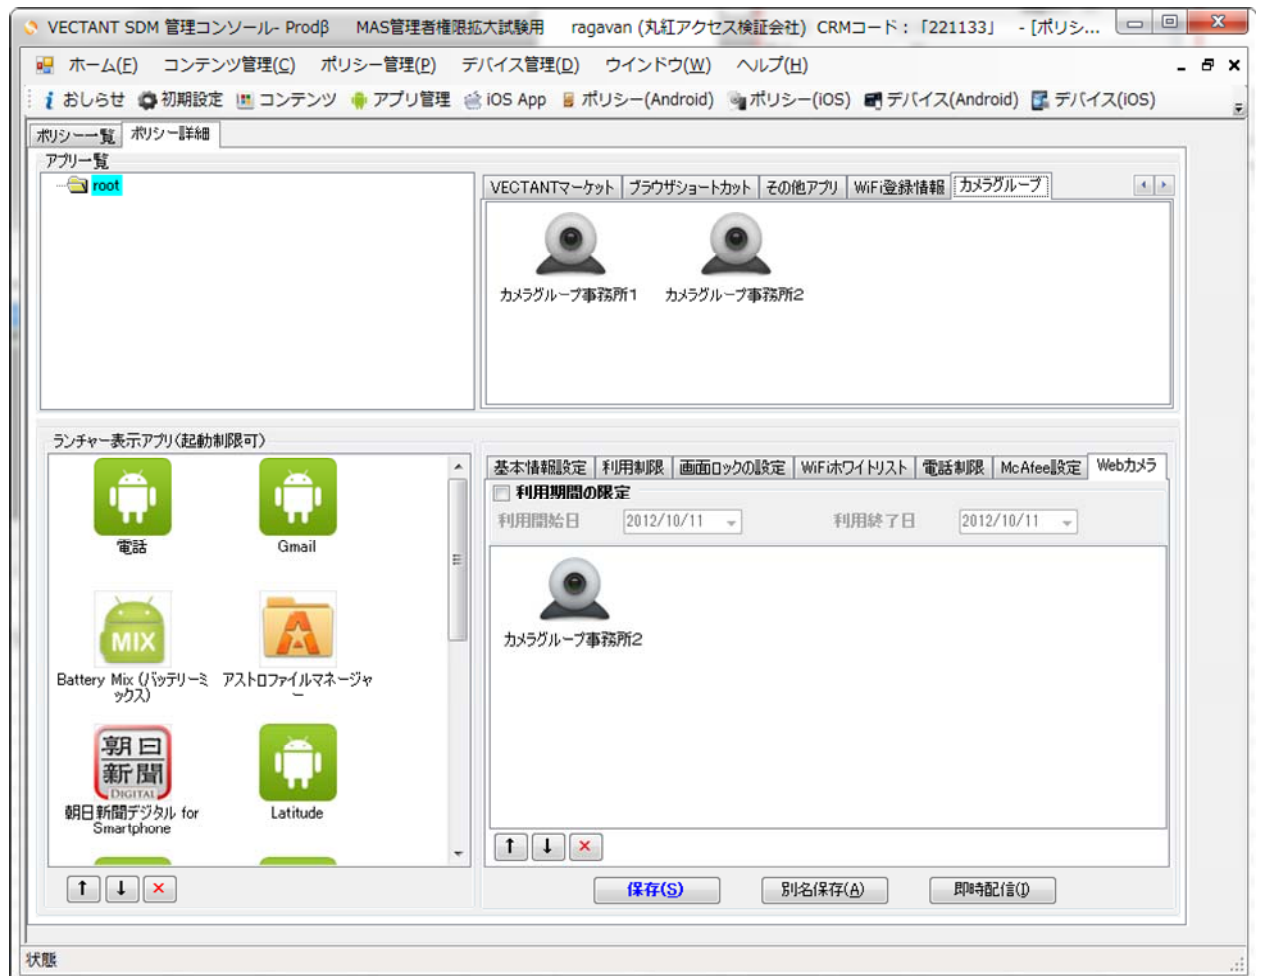

◆ 管理コンソール画面