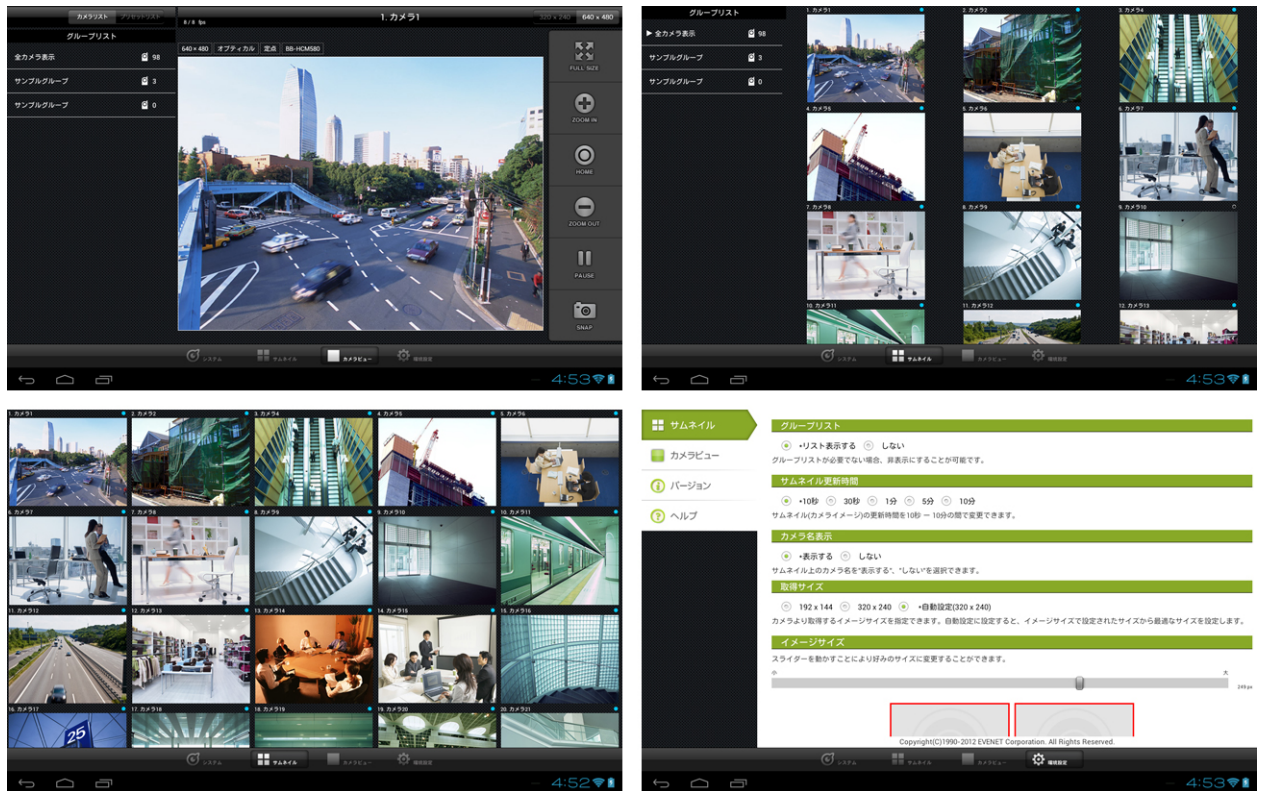

■ 画面イメージ

◆ 端末画面