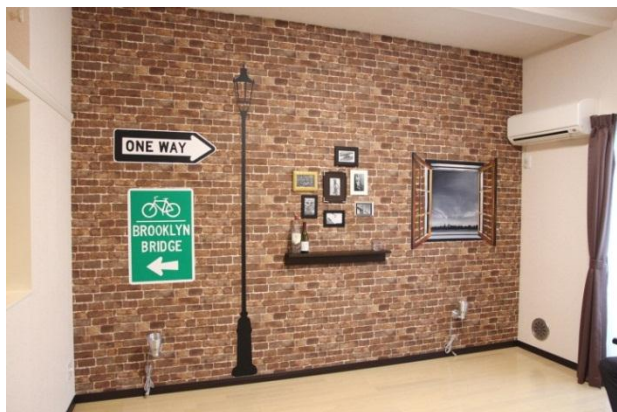

サービス開始から2年目の『お部屋カスタマイズ』が大好評！
累計施工面積は、なんと**東京ドーム2個分**！？
『お部屋カスタマイズ』**契約件数1万件突破**！

URL: <http://www.leopalace21.com/customize/pdf/20131210.pdf>

株式会社レオパレス21(東京都中野区、社長:深山英世、以下レオパレス21)は、2013年12月9日(月)をもって、無料で壁紙を1面張り替えできるサービス『お部屋カスタマイズ』のご契約件数が1万件を突破いたしました。

レオパレス21では、2012年5月より、100種類以上の壁紙の中からご入居時に無料で壁紙を1面張り替えできるサービス『お部屋カスタマイズ』をご提供しており、このたびご契約件数が1万件を突破いたしました。それを記念し、12月10日(火)～12月28日(土)の期間中、「お部屋カスタマイズ」を新規でご契約いただいたお客様の中から、抽選で100名様に お部屋カスタマイズグッズをプレゼントいたします。

レオパレス21では、この『お部屋カスタマイズ』をより多くの方に知っていただくため、2013年5月には、毎月21日を『お部屋カスタマイズの日』と記念日制定する等、これまで様々な取り組みを行ってきました。

2013年2月には、人気キャラクターの「リラクマ」の壁紙プレゼントキャンペーンを実施し大きな反響を得ました。5月には、壁紙を変えた面にはペイントもできるという特長を活かし、美術系大学、短期大学、専門学校に通う学生の方を対象に、お部屋の壁面に描くアート作品を募集する「お部屋カスタマイズ マイコレ壁面アートコンテスト」を実施。受賞者には実際に当社モデルルームの壁面に応募作品のアートを描いていただきました。7月には日本大学芸術学部生、9月には京都造形芸術大学生にご協力いただき、学校近くの当社管理物件の壁面にアート作品を描いた「アートルーム見学会」を開催しました。