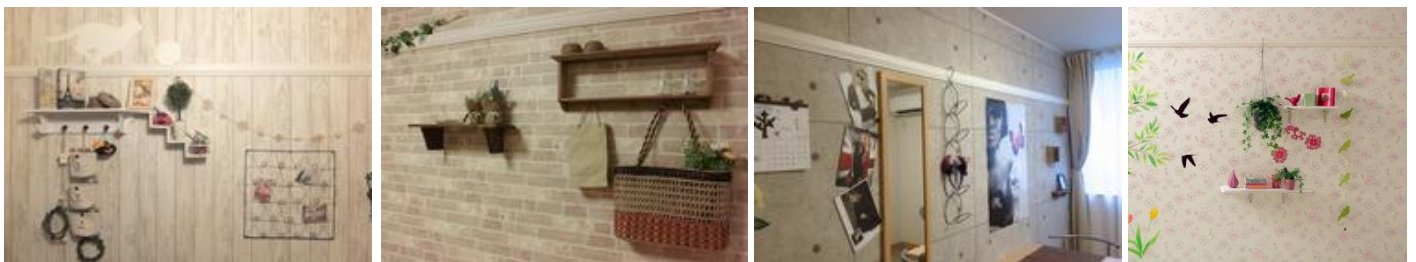

現在は、2014年3月31日(月)までの期間で、国民的人気の熊本県PRキャラクター「くまモン」の壁紙もしくはレオパレス21公式キャラクター「レオパリス」の壁紙をプレゼントする『くまモン壁紙プレゼントキャンペーン』を実施しております。

■『お部屋カスタマイズ』は様々な取り組みを展開

- ●「お部屋でごろん リラックマキャンペーン」(2013年2月27日)
- ●「お部屋カスタマイズ マイコレ壁面アートコンテスト」開催(2013年4月8日)
  ⇒<http://www.leopalace21.com/osirase/wallart_contest.html>
- ●「お部屋カスタマイズ」で選べる無料の壁紙が100種類以上に(2013年5月27日)
- ●日本大学芸術学部生による「アートルーム見学会」(2013年7月15日・21日実施)
  ⇒<http://www.leopalace21.com/osirase/artroom.html>
- ●スペシャルサイト「わたしのいろ」OPEN(2013年7月5日)
  ⇒<http://www.leopalace21.com/special/customize/top.html>
- ●京都造形芸術大学「HAPI+」による「アートルーム見学会」(2013年9月21日・22日実施)
  ⇒<http://www.leopalace21.com/osirase/kyoto_artroom.html>
- ●「わたしのいろ」ファッションデザインコンテスト(2013年9月27日)
  ⇒<http://www.leopalace21.com/osirase/fashion.html>
- ●スペシャルサイト「ふしぎのへや」OPEN(2013年10月8日)
  ⇒<http://www.leopalace21.com/special/customize/fushigi/index.html>
- ●「くまモン壁紙プレゼントキャンペーン」(現在開催中)
  ⇒<http://www.leopalace21.com/osirase/kumamon.html>

■『お部屋カスタマイズ』で選べる壁紙の種類は100種類以上！

レオパレス21が現在『お部屋カスタマイズ』で展開している壁紙のラインナップは100種類以上あり、ジャンルも様々。好みに合った壁紙を選んで個性あふれるお部屋づくりを自由に楽しむことができます。

現在『お部屋カスタマイズ』対応物件は全国で約15万室あり、ご入居したいエリアで物件をお探しいただけることも大きな特長です。レオパレス21ではご入居者様にご満足いただけるよう、『お部屋カスタマイズ』を通じ、今後も様々なサービスを提供してまいります。

お部屋カスタマイズ: <http://www.leopalace21.com/customize/top.html>

＜本件に関する報道関係者のお問い合わせ先＞

株式会社レオパレス21 PR事務局

担当: 船越・堀江 TEL: 03-5572-6071 FAX: 03-5572-6075

e-mail: a-funakoshi@vectorinc.co.jp (船越)