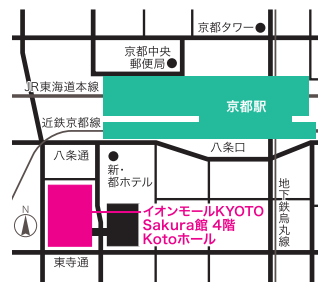

## 福祉職場就職フェア京都

★きょうと福祉人材育成認証事業所多数出展!! ★延べ120事業所と出会える3日間

12/7 (土) 50ブース出展

12:00~17:00

国立京都国際会館

交通: 市営地下鉄丸亀線「国際会館駅」から徒歩5分

(株)学情主催「Super Business Forum」  
(新卒対象合同説明会)と同時開催!

### 内容

- 京都府内南北地域の事業所が出展
- 「福祉業界の魅力発見・就活セミナー」  
12:10~12:50
- 就活相談・アドバイス

※会場は公共交通機関をご利用ください。

12/14 (土) 36ブース出展 12/15 (日) 34ブース出展

12:00~16:00

イオンモールKYOTO

交通: JR・近鉄・地下鉄「京都駅」八条口より徒歩5分

### 内容

- 主に京都市内の事業所が出展
- 「若手施設長が語る! 福祉の仕事セミナー」  
15日 14:30~15:00
- 就活相談・アドバイス

※会場は公共交通機関をご利用ください。

参加ブース・  
イベント  
詳細

出展ブース一覧  
12月1日掲載!

**FUKUJOB**  
想いがシゴトになるサポートサイト  
フクジョブ 検索

**朝日学情ナビ**  
学生のための就職活動応援サイト  
朝日学情ナビ 検索