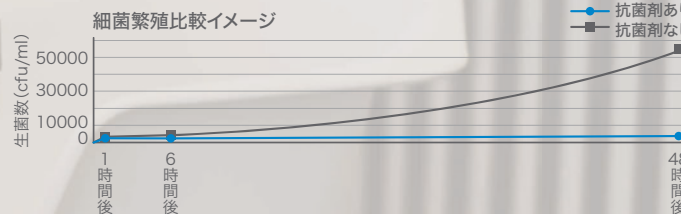

清潔に加湿

水を取り込む流路内に
「銀系無機抗菌剤入りカートリッジ」を配置し、
微生物の代謝系酵素の働きを阻害することにより
繁殖を抑制します。