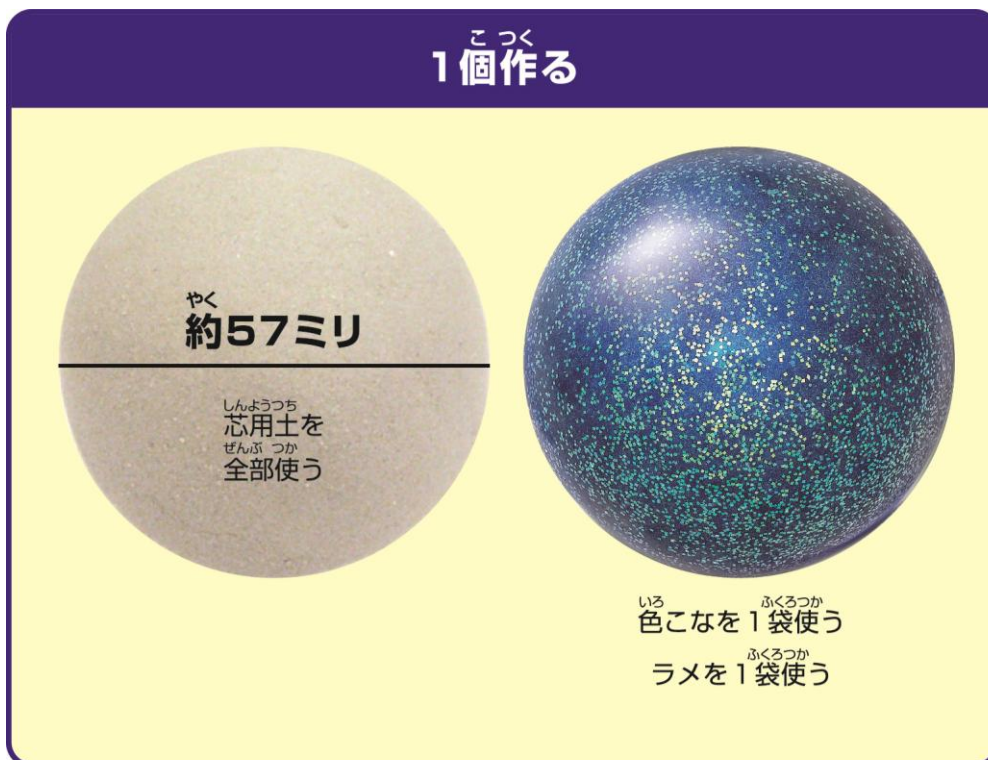

※1 社名表記は「シヤチハタ」ではなく「シヤチハタ」です。

「コロピカどろだんご制作キット」は、コロコロ転がせば転がすほどピカピカに輝くどろだんごを作る制作キットです。2013年5月の発売開始以来、累計販売個数が35万個※2を超え、お客さまからは、「砂場の土と違い簡単にピカピカなどろだんごが作れる」「雨で外で遊べない時に親子で楽しめる」「子ども用に購入したが、子ども以上に大人がはまってしまった」というお声をいただいています。この度発売する「コロピカどろだんご制作キット ラメ入り」は、ラメと青色の色こながセットになっており、きらめくラメでさらに輝くどろだんごを作ることができます。

※2 2018年3月末時点

●イメージ画像

● 「コロピカどろだんご制作キット ラメ入り」セット内容

- ・芯用土（しんようつち）（約 200g）
- ・さらこな（約 40g）
- ・青の色こな（約 10g）
- ・ラメ（約 0.3 g）
- ・計量スプーン（約 10 cc）
- ・台紙（中面に作り方の説明があります）

● 「コロピカどろだんご制作キット ラメ入り」商品特長

- ・コロコロと転がせば転がすほどピカピカに輝くどろだんごを作ることができます。
- ・付属の色こなとラメを使うことで、カラフルなどろだんごを作ることができます。
- ・1セットで作ることができるどろだんごは、1個（芯用土を1袋分）なら直径約57ミリの大きさ、2個（芯用土を半分ずつ）なら直径約47ミリの大きさです。

<作ることができるどろだんごの大きさと数（原寸）>

● 標準小売価格

商品名	セット内容	品番	価格
コロピカどろだんご 制作キット ラメ入り	しんりょうち 芯用土 (約200g)、さらこな (約40g)、 青の色こな (約10g)、ラメ (約0.3g)、 計量スプーン (約10 cc)、台紙 (説明書)、	TMN-SHLD1	¥800 +消費税

※対象年齢 6 才以上。必ず保護者の方と同伴の上ご使用ください。