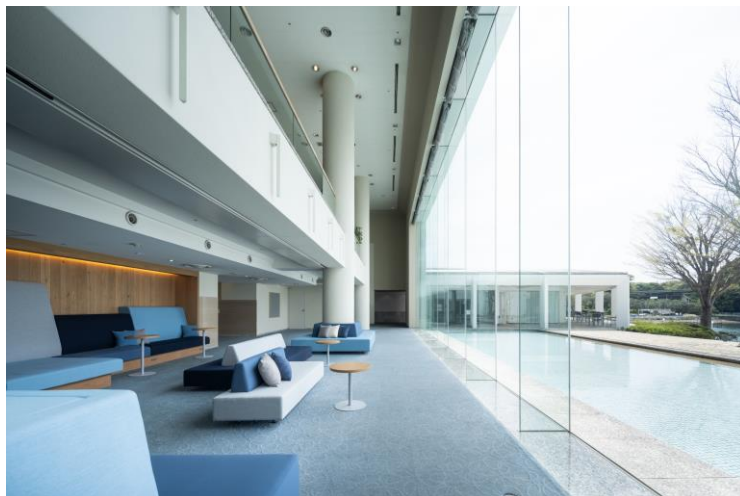

浴室内の壁面タイルには、湖の煌きを連想させるタイルを貼り、清潔感と爽やかさ溢れる空間に。露天風呂にはつぼ風呂を配し、眼前に広がる湖面を眺めながら、ゆっくりと浸かっていただけます。また、男女それぞれにあるサウナは、今後フィンランド式サウナとしてお客様自らロウリュを行うセルフロウリュのサービスを予定しています。サウナ後は猪鼻湖を眺めながらの外気浴で心ゆくまで「ととのう」時間を楽しんでいただけるよう、男性の露天風呂には「ととのい椅子」としてインフィニティチェアを設置しています。

■施設概要「いのはな湯」

真っ赤に染まる夕暮れの湖、沖のヨットや漁船の灯りなど、美しい夜景を眺めながらゆったりとつかれる大きな湯船の大浴場です。サウナや屋外露天風呂もご利用いただけます。

営業時間：6:00～10:00、15:00～24:00

お風呂の種類：内湯、露天風呂、つぼ湯、サウナ

※温泉は内湯のみの提供です

※ご宿泊者様の利用に限ります。外来の利用は受付をしております

新しくなったサウナストーブとストーン

2022年3月より成瀬・猪熊建築設計事務所、野副晋平建築計画事務所の設計・監修により、多世代で楽しんでもらうホテルを目指し「LOCAL GOOD なセカンドハウス」をテーマに改修工事を行ってきました。成瀬・猪熊建築設計事務所は過去に「グッドデザイン賞 グッドデザイン・ベスト 100」や「ウッドデザイン賞 2021」、「日本空間デザイン賞 2020」等、数多くの受賞歴を持っています。

3月の第一期改修では、エントランスホール、ラウンジ、カラオケルーム、ゲームコーナー、売店を改修。壁紙や照明、家具を一新し、利用する人に居心地の良さを感じてもらえる空間作りを行いました。今回7月に第二期改修として大浴場「いのはな湯」を実施しました。

■ホテルハーヴェスト浜名湖 <<https://www.resorthotels109.com/hamanako/>>

約51万㎡のスケールで展開する「東急リゾートタウン浜名湖」内に佇む、温暖な気候と美しい風光に恵まれた湖畔のリゾートホテル。SUPやウェイクボードをはじめとするマリンスポーツやテニス、バーベキュー、レンタサイクルなどのアウトドアアクティビティを多種ご用意しています。レストランは、旬の食材を使ったコース料理を楽しめるシック雰囲気の「かごの木」と、休前日・特定日にブッフェを提供している「ラ・マレー」等、個性豊かな2店舗をご用意しています。