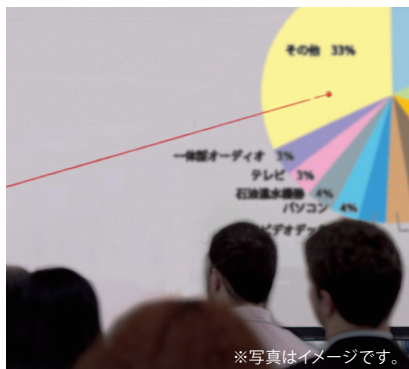

## 会議、プレゼン、講義、展示会などにおすすめのポインター発売 「ドット」・「矢印」・「ライン」3タイプの光で 確実に見せたい部分を強調できます。

インテリア家電製品および、PCサプライ品の製造販売を手掛ける株式会社ヤザワコーポレーションは、3タイプの光が使い分けられるレーザーポインターを発売しました。

お手元のボタン1つで、お好み光の形(ドット・矢印・アンダーライン)に変更できますので、プレゼンや講義の最中でも見せたい部分を簡単に強調することができます。

### [特長]

- 3タイプの光で確実に照射。見せたい所を確実に強調できます。
- プロジェクターを使ったプレゼンテーションなどで、離れた位置からの確に照射します。
- 消費生活用製品安全法適合商品です。
- 持ちやすいスクエア型です。

※写真はイメージです。