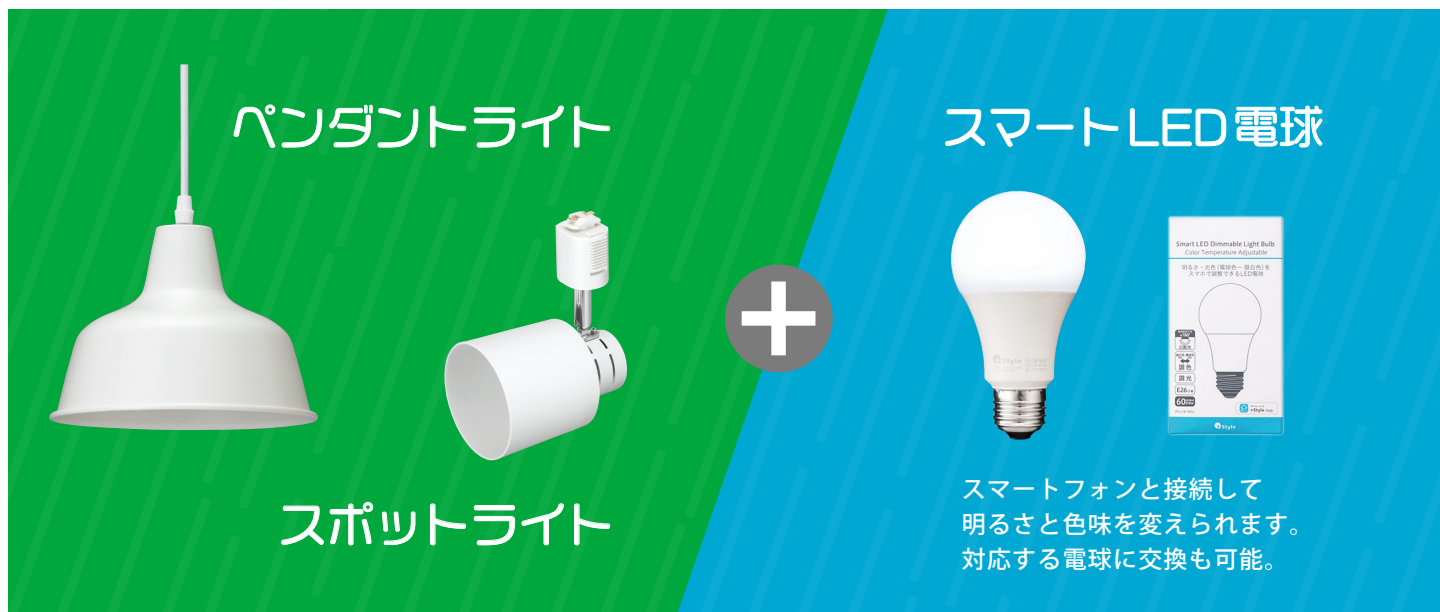

スマートLED電球付照明を発売!

ペンダントライトとスポットライトの2種類

インテリア家電製品および、PCサプライ品の製造販売を手掛ける株式会社ヤザワコーポレーションは、+Style製スマートLED電球が付属した、ペンダントライトおよびスポットライトを発売しました。

YAZAWA × +Style

スマートLED電球付き

- ・約180°の広配光
- ・スマホで調光・調色 対応

スマホで操作

スマートLED電球 (PS-LIB-W02)

+Style製のスマートLED電球がセットになっています。
※設定にはアプリのダウンロードが必要です。

スマートLED電球付ペンダントライト
SBPDL01WH

口金	E26
適用光源の定格消費電力	25W まで
定格電圧	AC100V
灯数	1灯
本体サイズ	セード：約φ213×H150mm シーリングカバー：約φ93×H85mm コード長：約80cm
本体質量	約440g

スマートLED電球付スポットライト
SBSPL01WH

口金	E26
適用光源の定格消費電力	25W まで
定格電圧	AC100V
灯数	1灯
本体サイズ	セード：約φ110×H100mm アーム長：約50mm
本体質量	約330g

スマートLED電球(調光・調色)
PS-LIB-W02

ワット相当	60W
全光束	約810lm
色温度	約2700K~6500K
定格寿命	約40000時間
消費電力	7.1~8.1W
本体サイズ	約φ65×122mm
本体重量	約122g