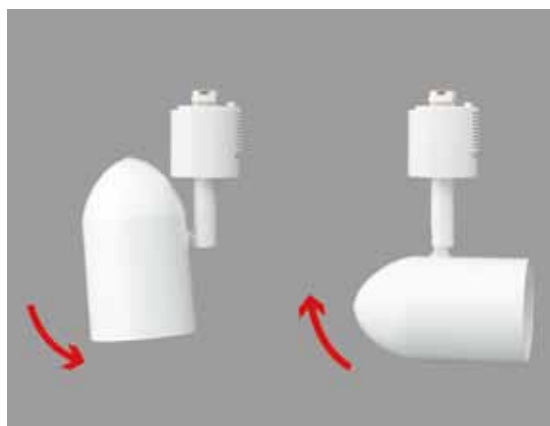

LED一体型ダクトレール用ライトが発売。

小型・シンプルな形状で使いやすく、店舗のライティングからご家庭でのご使用まで、幅広く対応できるスポットライトの登場。

インテリア家電製品および、PCサプライ品の製造販売を手掛ける株式会社ヤザワコーポレーションは、ダクトライトシリーズに新たに2種を追加発売しました。

【特長】

- LED一体型の照明器具なのでランプの購入や取付の手間がなく購入後すぐ使用できます。
- LEDの光からは紫外線がほとんど放出されないため、照明による衣類などの色あせが軽減されます。
- ライト部分は前後左右に可動するのでお好きな場所を照らす事ができます。

1. Y07SPLE06N01WH

2. Y07SPLE06L01WH

【製品詳細】

【品名】LED 6Wスポットライト

【品番】1. Y07SPLE06N01WH 2. Y07SPLE06L01WH

【光源】1. 白色LED(交換不可) 2. 電球色LED(交換不可)

【光源光束】1. 約500lm 2. 約350lm

【色温度】1. 約6000K 2. 約3000K

【設計寿命】約30000時間

【定格電圧】AC100V

【本体寸法】:ヘッド:約φ60×D100mmアーム:約40mm

【本体重量】約235g

本製品は、家電量販店やインターネットショップなどを通じて、全国で販売してまいります。ご購入に関しては、お近くの家電量販店、ホームセンターへお問い合わせください。

【お問い合わせ先】

株式会社ヤザワコーポレーション 東京都台東区上野1-19-10上野広小路会館8F

広報一般:商品開発部 塚田(つかだ) TEL 03-5812-0741