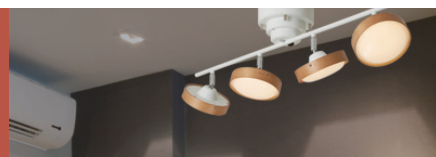

木目が印象的なLEDスポットシーリングライトを お求めやすい価格で2種類発売

インテリア家電製品および、PCサプライ品の製造販売を手掛ける株式会社ヤザワコーポレーションは、木目が印象的な住宅用照明器具4灯スポットシーリングライトを、お求めやすい価格で2種類発売いたしました。

- お部屋のシーリングに引っ掛けるだけで、簡単に設置が可能です
- ランプ部分は、設置後でも角度の調整ができます。
- お部屋や、インテリアに合わせ、ランプの形が2種類からお選び頂けます。

【製品詳細】

【品名】LEDひも式4灯スポットシーリングライト
 【色温度】約3000K
 【全光束】約1460lm
 【使用電球】電球色LED10W(交換不可)×4
 【消費電力】約40W
 【本体寸法】約(W)804×(H)268×(D)156mm
 【本体重量】約2000g
 【付属品】ワンタッチアダプター
 【品番】(1)CELE30L03BK(木目:ダークブラウン パー:ブラック)
 (2)CELE30L03WH(木目:ライトブラウン パー:ホワイト)

■特長

1. 付属のワンタッチアダプターを使用することで、お部屋のシーリングに引っ掛けるだけで簡単に設置ができます
2. 電球の取り付け取替えの必要が無いLED照明です。
3. お手頃な価格で、お部屋の雰囲気を変えることができます。
4. 木目は2カラーからお選びいただけます。
5. 取付け後でも、ランプ角度の調整ができます。
6. スイッチコードでON/OFFできます。

参考上代: 15,800円(税別)

■特長

1. 付属のワンタッチアダプターを使用することで、お部屋のシーリングに引っ掛けるだけで簡単に設置ができます
 2. 電球の取り付け取替えの必要が無いLED照明です。
 3. お手頃な価格で、お部屋の雰囲気を変えることができます。
 4. 木目は2カラーからお選びいただけます。
 5. 取付け後でも、ランプの角度の調整ができます。
 6. 調光できます。
 7. リモコンで調光、電源のON/OFFができます。
- またお好みの明るさを記録し、次回の点灯時呼び出す事ができるメモリー機能付きです