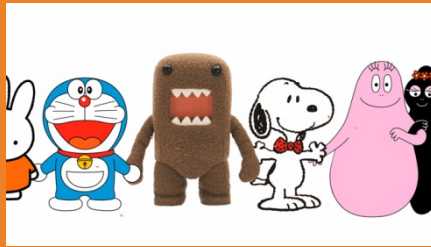

「てをつなごう」ミュージックビデオ <http://www.youtube.com/watch?v=UshlqUoH5MQ>