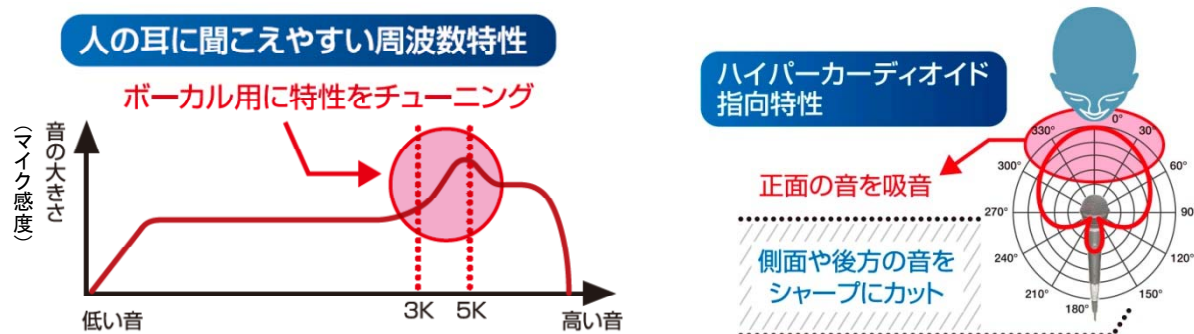

パイオニアは、ボーカル用に音質チューニングを施した家庭用カラオケ向けダイナミックマイクロホン「DM-DV70」「DM-DV20」「DM-DV10」3機種を発売します。

本機は、人の耳に聞こえやすい周波数帯域(3～5kHz)をピークに收音する音質チューニングを施したマイクユニットを搭載しています。この音質チューニングにより、スピーカーからの自分のボーカルをクリアな音で確認できるので、歌いやすさが向上します。また、「DM-DV70」のマイクユニットは、マイク正面の音を中心に收音する“ハイパーカーディオイド指向特性^{※1}”も持っているため、ハウリングを低減します。

※1 マイクの指向特性の一つで、単一方向への指向性が特に高いもの。

【DM-DV70の主な特長】

1) スピーカーからのボーカル音をクリアにし、ハウリングを低減するマイクユニット

人の耳に聞こえやすい周波数帯域(3～5kHz)をピークに收音する音質チューニングを施しており、スピーカーからの自分のボーカルをクリアな音で確認できるので、歌いやすさが向上します。また、マイクの側面や後方の音をカットし、正面の音を中心に收音する“ハイパーカーディオイド指向特性”を持っているため、ハウリングを低減します。