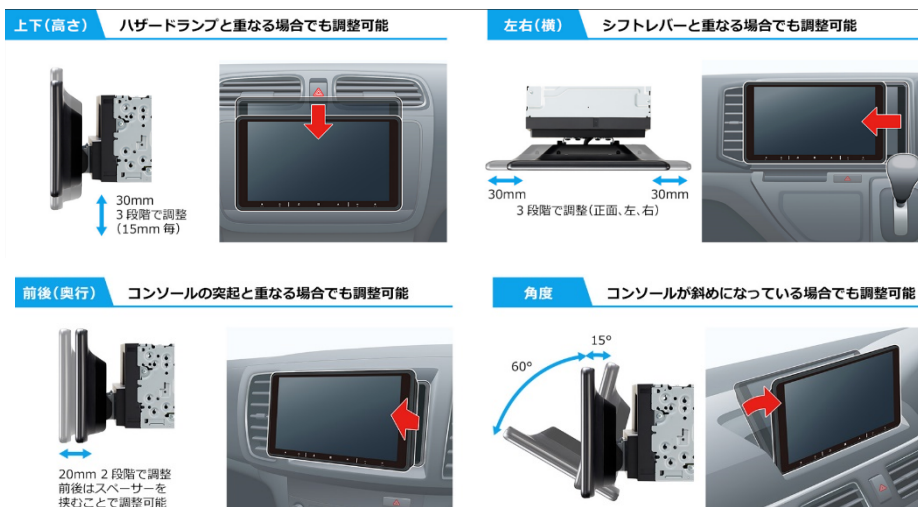

・1,677 万色の色調表現により、地図表示だけでなくメニュー画面もドット単位でチューニング。ロゴマークや信号機マーク、地図記号などを細部まで表示し、高品位で美しく見やすい描写を実現。

・HD 解像度に対応した HDMI 入出力を搭載し、スマートフォンのミラーリング接続やさまざまな HDMI 機器を接続することで、さまざまなコンテンツを高解像度に表示。また、HDMI 入力付きのリアモニターと組み合わせることで、同乗者全員で臨場感溢れる迫力の映像を楽しめます。

・オプション品(別売)の HD バックカメラ「ND-BC300」やカーナビ連動ドライブレコーダー「VREC-DS810DC」を接続すると、駐車時の後方映像や走行時の記録映像も、高画質で「楽ナビ」の大画面へ映せます。

【地図描画】

【バックカメラ表示イメージ】

4) その他のハード面に関する特長

・車室内のコンソールに溶け込み先進性を感じさせるフルフラットデザインを採用。本体操作キー部分には異なるドットをあしらい、デザイン性と指先で違いを感じられる直感的な操作性を両立。

・フローティングモデル(AVIC-RF920-DC/-RF720)のモニター部は、上下・左右・前後・角度と幅広い可動範囲を持つ機構により、さまざまな車両※への取り付けが可能 ※548 車種に適合： 2022年12月現在、パイオニア調べ

・回路レイアウトを見直すとともに厳選した高音質パーツを投入し、楽ナビ史上最高の高音質を実現。さらに、ハイレゾ音源のダウンサンプリング再生にも対応。

5) その他のカーナビ機能に関する特長