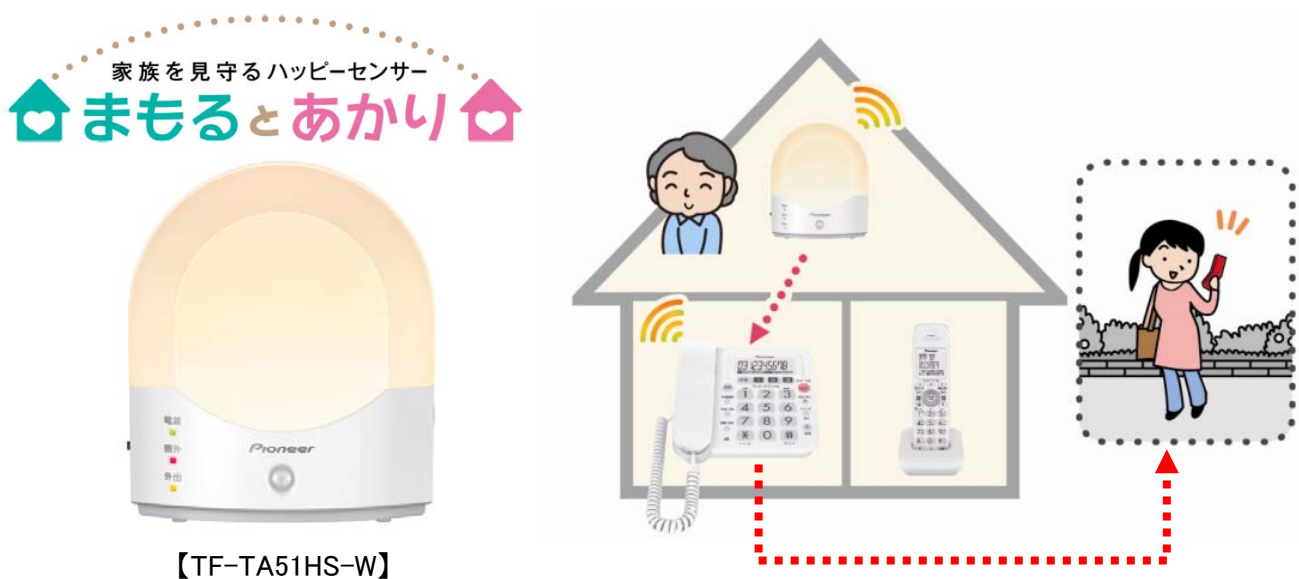

News Release

2013年1月17日

報道資料

～ 離れて暮らす家族を見守る ～ 電話機アクセサリ「TF-TA51HS」を新発売				
商品名	型番	カラー	希望小売価格	発売時期
家族を見守るハッピーセンサー まもるとあかり	TF-TA51HS-W	ホワイト	オープン価格	2月下旬

【TF-TA51HS-W】

【企画意図】

パイオニアは、高齢者の夫婦世帯や単身世帯が多くなってきた高齢化社会に向けて、離れて住む高齢の家族を見守れる電話機アクセサリ“家族を見守るハッピーセンサー まもるとあかり”を発売します。(当社製 DECT^{※1}準拠方式採用のコードレス電話機^{※2}のみに増設可能です。)

本機は無線通信技術を搭載したセンサー付きライトです。人が前を通ると内蔵の人感センサーが感知し、感知した回数をコードレス電話機(親機)^{※2}に無線^{※3}で送信します。コードレス電話機(親機)は、あらかじめ設定した時刻に登録された連絡先へ感知した回数を自動で通知するので、遠く離れた場所から家族を見守ることができます^{※4}。また、足元や手元を照らすライトとしても使用できるほか、本機を玄関などに設置して^{※3}、人の出入りを感知した際にライトが点滅して警告音が鳴る^{※4}「外出モード」も搭載しています。

【主な特長】

1) 遠く離れた場所からでも、家族を見守ることが可能

人が前を通ると内蔵の人感センサーが感知し、感知した回数をコードレス電話機(親機)^{※2}に無線^{※3}で送信します。コードレス電話機(親機)は、あらかじめ設定した時刻に登録された連絡先へ感知した回数を自動で通知するので、遠く離れた場所から家族を見守ることができます^{※4}。通話料のみで手軽にご利用いただけます。

2) 無線通信技術の採用により、さまざまな場所に設置可能

本機は無線通信技術を採用しているため、電話機(親機)から離れた場所でも電波の届く範囲^{※3}であれば使用可能です。また、本機の背面に壁掛け用の穴を設けているので、壁に掛けて^{※5}使用することもできます。

3) 人感センサーによる点灯と、停電時でも安心な自動点灯機能搭載

人感センサーによりライトが点灯するので、薄暗い部屋や階段で足元や手元を照らすライトとしても使用できます。また、充電中であれば、突然の停電時でもライトが自動で点灯します^{※6}。