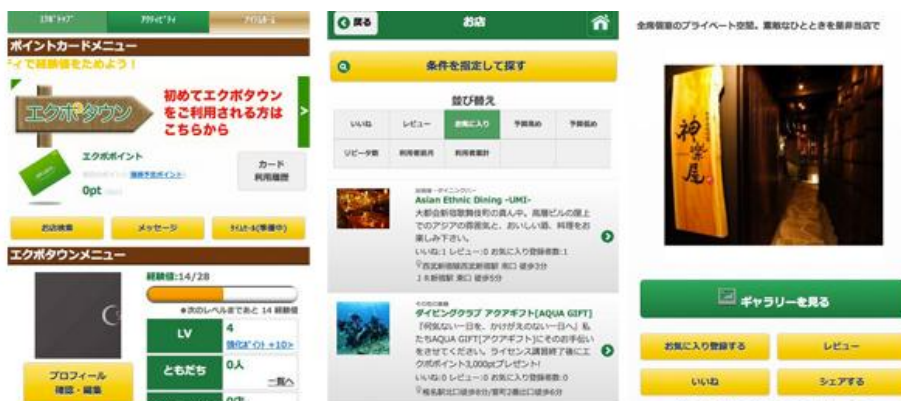

facebook・twitter と連動して
総額 3000 万円の家電や海外旅行が先着で手に入る！
「エクポタウン」 豪華オープンキャンペーン開始！
<http://town.ekupo.jp>

株式会社グッドスタッフ（本社：東京都板橋区 代表取締役：中野知和）は池袋・新宿・渋谷・上野で展開する地域共通クーポン&ポイント「エクポカード」（利用できる加盟店は11業種 550店舗以上）のWEBサービスとして、ゲーム要素を取り入れたSNS「エクポタウン」を10月30日（火）にスタートさせました。サイトオープンを記念して、エクポタウンを使うことで豪華賞品が当たる総額3000万円のプレゼントキャンペーンをエクポ加盟店の協賛のもと開催します。

エクポタウンは現在使っているfacebookやtwitterアカウントの投稿を、エクポタウンを通して使うことで、経験値がたまり、実生活で使える「お得（クーポン、家電製品、旅行券など）」が手に入るSNSです。サイト内のアクション以外にもエクポカード加盟店を利用することで高い経験値を得ることができます。なお、エクポカードを持っていなくてもエクポタウンへの登録は可能ですが、エクポカードと一緒にサイトを利用することでよりお得な特典を受けることが可能です。空メールを送り、返信されたメールに書かれているサイトでパスワードを送るだけで簡単に会員登録ができます。

◆エクポタウンの仕組み

◆エクポタウン サイト画面

今回のキャンペーンでは、10月30日～11月30日までの期間にエクポタウン内で様々なアクション（レビューやチェックイン、メッセージ投稿、加盟店舗の利用など）を行い、レベルを上げて、対象のレベルまで到達した方には豪華賞品が先着で当たります。ログイン後、レベル4まで上げると、先着で空気清浄器がもらえるなど、早く始めれば始めるほど、豪華賞品がもらえるチャンスがあります。