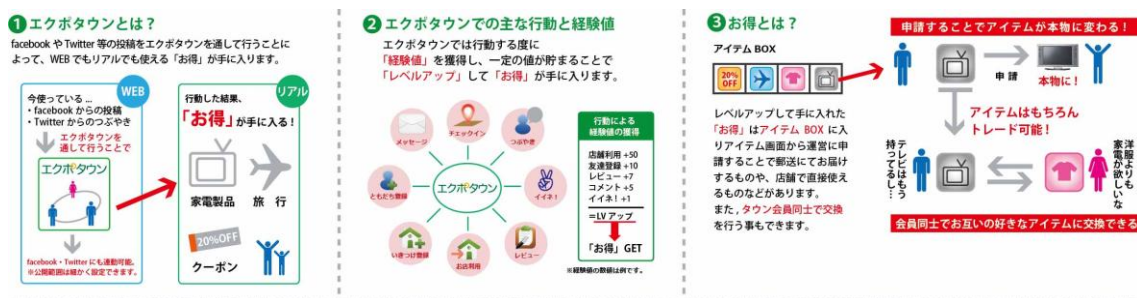

facebook・twitter と連動して
総額 3000 万円の家電や海外旅行が先着で手に入る！
「エクポタウン」 豪華オープンキャンペーン開始！
<http://town.ekupo.jp>

株式会社グッドスタッフ（本社：東京都板橋区 代表取締役：中野知和）は池袋・新宿・渋谷・上野で展開する地域共通クーポン&ポイント「エクポカード」（利用できる加盟店は11業種 550店舗以上）のWEBサービスとして、ゲーム要素を取り入れたSNS「エクポタウン」を10月30日（火）にスタートさせました。サイトオープンを記念して、エクポタウンを使うことで豪華賞品が当たる総額3000万円のプレゼントキャンペーンをエクポ加盟店の協賛のもと開催します。

エクポタウンは現在使っているfacebookやtwitterアカウントの投稿を、エクポタウンを通して使うことで、経験値がたまり、実生活で使える「お得（クーポン、家電製品、旅行券など）」が手に入るSNSです。サイト内のアクション以外にもエクポカード加盟店を利用することで高い経験値を得ることができます。なお、エクポカードを持っていなくてもエクポタウンへの登録は可能ですが、エクポカードと一緒にサイトを利用することでよりお得な特典を受けることが可能です。空メールを送り、返信されたメールに書かれているサイトでパスワードを送るだけで簡単に会員登録ができます。

◆エクポタウンの仕組み

◆エクポタウン サイト画面

今回のキャンペーンでは、10月30日～11月30日までの期間にエクポタウン内で様々なアクション（レビューやチェックイン、メッセージ投稿、加盟店舗の利用など）を行い、レベルを上げて、対象のレベルまで到達した方には豪華賞品が先着で当たります。ログイン後、レベル4まで上げると、先着で空気清浄器がもらえるなど、早く始めれば始めるほど、豪華賞品がもらえるチャンスがあります。

参加資格は「エクポタウン (<http://town.ekupo.jp>)」に登録するだけです。

あとは、エクポタウンを通してfacebook・twitterなどの投稿や提携店舗での使用などで、経験値がたまり、賞品への応募資格を手に入れることができます。

また、先着からもれてしまった方には加盟店クーポンをプレゼントしております。

エクポタウン OPEN 記念! 10/30～11/30			先着6万 名様に 3000万円 商品総額 プレゼント 当たる! キャンペーン!!					
Lv 50	海外ペア旅行券 5万円分	先着2名	Lv 49	50インチ 液晶テレビ	先着2名	Lv 48	豪華! リムジंकルーズ 11月限定チケット	先着2名
Lv 47	お掃除ロボット ルンバ	先着3名	Lv 46	ヘルシー志向の方に シャープ ヘルシオ	先着3名	Lv 45	ブルーレイ レコーダー	先着3名
Lv 30	ホームシアター スピーカー	先着2名	Lv 25	ルルドマッサージ クッション	先着3名	Lv 15	ディズニー ペアチケット	先着3名
Lv 9	豪華! リムジंकルーズ 11月限定チケット	先着3名	Lv 5	5000円相当 のクーポン ※一部例外もあります。	先着30名	Lv 4	プラズマクラスター 空気清浄機	先着3名