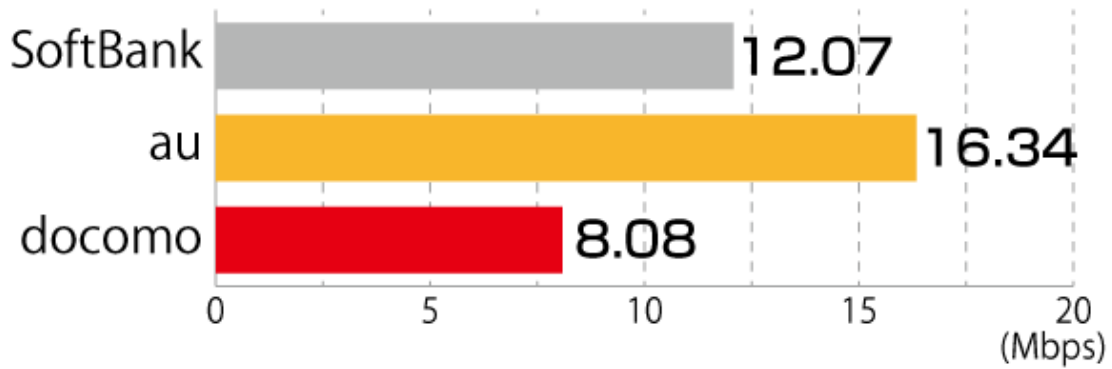

⇒ <http://appgaku.com/iphone-news/2013/12/20131211010061.html>

■東京都 キャリア別 LTE 回線ダウンロード平均速度