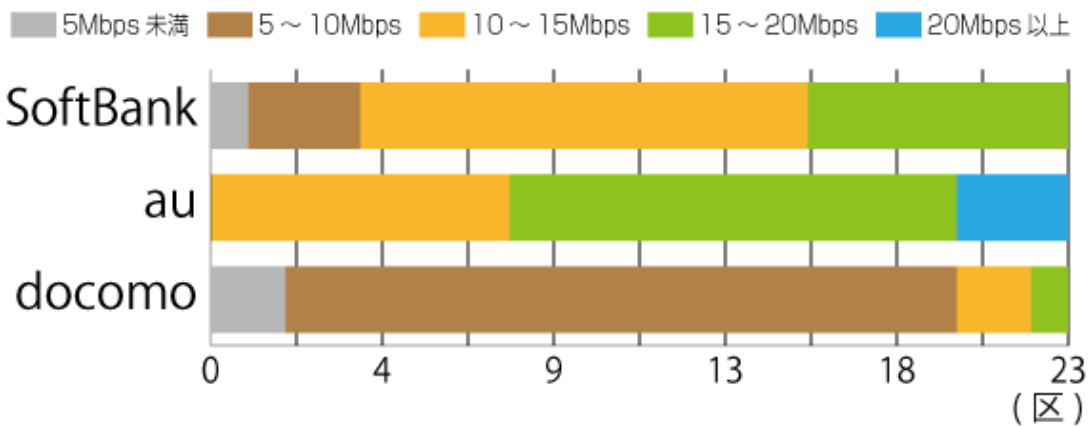

全国県別調査結果を含むレポートの詳細結果はこちら

⇒ <http://appgaku.com/iphone-news/2013/12/20131211010061.html>

■東京都 キャリア別 LTE 回線ダウンロード平均速度

※23区外の東京都の地域の結果も含まれます

■東京都23区キャリア別 LTE 回線ダウンロード平均速度分布

■東京都 区別 LTE 回線ダウンロード平均速度

	LTE		
	Softbank	au	docomo
千代田区	15.74	14.06	9.22
中央区	10.58	13.88	10.40
港区	12.91	20.19	7.94
新宿区	12.26	16.17	9.08
文京区	16.59	16.70	8.51
台東区	15.93	17.27	7.37
墨田区	6.76	21.95	6.39
江東区	17.15	16.17	6.75
品川区	11.63	15.71	8.10
目黒区	16.35	17.41	7.04
大田区	8.36	20.11	4.86
世田谷区	11.77	12.81	8.35
渋谷区	12.47	15.07	9.21
中野区	10.18	15.72	17.27
杉並区	12.88	18.82	6.24
豊島区	9.44	11.62	8.82
北区	12.23	12.96	10.20
荒川区	11.79	14.58	2.83
板橋区	16.75	14.12	7.45
練馬区	4.53	13.88	8.03
足立区	10.54	15.36	5.45
葛飾区	17.34	16.99	8.45
江戸川区	13.22	19.46	6.07

(Mbps)

<調査利用アプリの概要>

◆アプリ名 : MFR 回線速度チェッカー

◆価格 : 無料

◆対応 OS バージョン : iPhone、iPod touch および iPad 互換 iOS 5.0 以降

◆App Store URL : <http://mfrchecker.mfroapps.net/>

【株式会社エムフロ会社概要】

○会社名 株式会社エムフロ <http://www.mfro.net/>