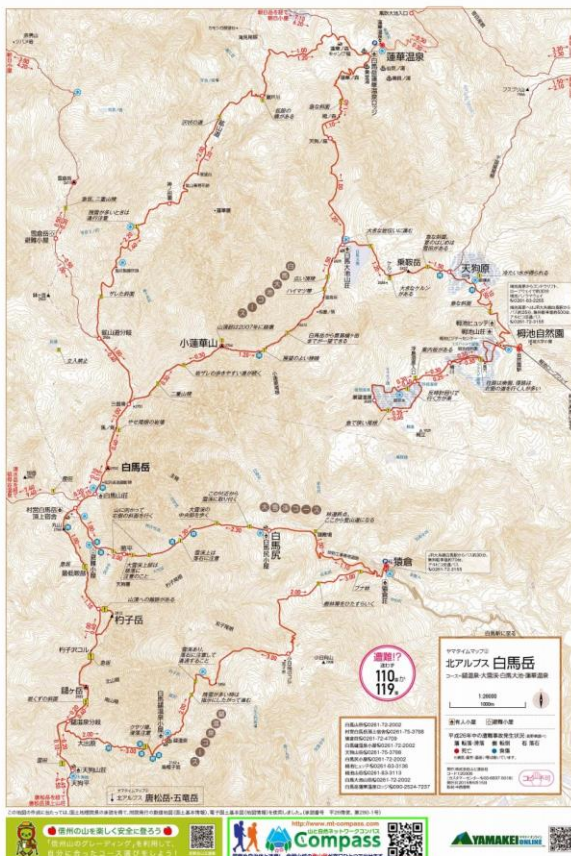

## コンビニで手軽に購入できる登山地図『ヤマタイムマップ』、 いよいよセブン-イレブンで販売開始

インプレスグループで山岳・自然分野のメディア事業を手がける株式会社山と溪谷社（所在地：東京都千代田区、代表取締役社長：関本彰大）は、A3サイズの登山地図を手軽にセブン-イレブンで出力できるコンテンツプリントサービス「ヤマタイムマップ」の販売を開始します。

### ●コンビニ専用登山地図「ヤマタイムマップ」について

登山と自然の専門メディア社、山と溪谷社の定番登山ガイドブック「アルペンガイド」シリーズの地図情報と、登山情報ポータルサイト「ヤマケイオンライン」(<http://www.yamakei-online.com/>)で好評公開中の登山地図&計画マネージャ「ヤマタイム」の情報を、コンビニエンスストアで手軽に手に入れることができるまったく新しい登山地図です。

### ●「ヤマタイムマップ」の特徴

- 特徴① セブン-イレブン\*のマルチコピー機で手軽に出力・購入できる。
  - 特徴② A3サイズで、登る山のコースをコンパクトに表示。
  - 特徴③ 富士ゼロックス社製のレーザープリンタで、にじみもなく精細な地図再現。
  - 特徴④ 登山口へのアプローチ情報や山小屋の連絡先も掲載。
  - 特徴⑤ 岩稜帯を含むような中級者以上のコースに関しては、地図上で明確な注意喚起を行い、初心者が入らないように配慮。
  - 特徴⑥ 人気の北アルプス、八ヶ岳を中心に、首都圏の高尾山や奥多摩、丹沢など 21 点。
- \*一部取扱いのない店舗があります。

## ●「ヤマタイムマップ」ラインアップ

- ①北アルプス 槍ヶ岳・穂高岳 プリント予約番号=58502293
- ②北アルプス 白馬岳 プリント予約番号=66812364
- ③北アルプス 唐松岳・五竜岳 プリント予約番号=67174578
- ④北アルプス 鹿島槍ヶ岳・爺ヶ岳 プリント予約番号=65236532
- ⑤北アルプス 燕岳・餓鬼岳 プリント予約番号=38584026
- ⑥北アルプス 常念岳・蝶ヶ岳 プリント予約番号=06410187
- ⑦八ヶ岳 蓼科山・北横岳・縞枯山 プリント予約番号=93579041
- ⑧八ヶ岳 天狗岳・硫黄岳 プリント予約番号=40634879
- ⑨八ヶ岳 赤岳・硫黄岳・権現岳・編笠山 プリント予約番号=97894120
- ⑩中央アルプス 木曾駒ヶ岳・宝剣岳 プリント予約番号=67097978
- ⑪陣馬山・景信山・高尾山 プリント予約番号=73220025
- ⑫奥多摩 高水三山・棒ノ折山 プリント予約番号=85693720
- ⑬奥多摩 川苔山・本仁田山 プリント予約番号=38149628
- ⑭奥多摩 御岳山・日ノ出山・大岳山 プリント予約番号=35208302
- ⑮奥多摩 御前山・惣岳山・鋸山 プリント予約番号=99004135
- ⑯奥多摩 三頭山・檜寄山・月夜見山・惣岳山・御前山 プリント予約番号=40395818
- ⑰奥多摩 鷹ノ巣山・六ツ石山 プリント予約番号=90458032
- ⑱奥多摩 雲取山・七ツ石山 プリント予約番号=11341308
- ⑲丹沢 塔ノ岳・丹沢山・蛭ヶ岳・鍋割山 プリント予約番号=69183527
- ⑳丹沢 大山・辺室山・三峰山・日向山 プリント予約番号=48969460
- ㉑丹沢 檜洞丸・大室山・加入道山・畦ヶ丸 プリント予約番号=20294779