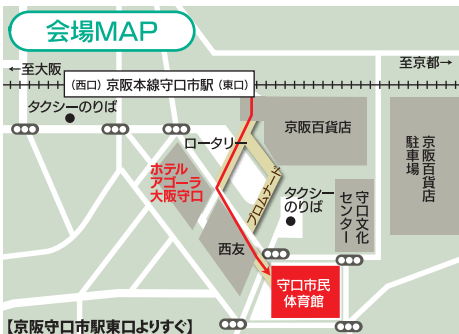

## 参加校リスト (予定)

チェック  
ブースにて過去問題が  
もらえる学校があります!!

### <大阪> (五十音順)

- 上宮中学校・高等学校
- 追手門学院大手前中学校・高等学校
- 大阪国際大和田中学校・高等学校
- 大阪国際滝井高等学校
- 大阪産業大学附属中学校・高等学校
- 大阪聖母女学院中学校・高等学校
- 大阪桐蔭中学校・高等学校
- 大阪女学院中学校・高等学校
- 大阪信愛女学院中学校・高等学校
- 大阪青凌中学校・高等学校
- 大阪電気通信大学高等学校
- 開明中学校・高等学校
- 関西大倉中学校・高等学校
- 関西大学第一中学校・高等学校
- 関西大学中等部・高等部
- 関西大学北陽中学校・高等学校
- 金蘭会中学校・高等学校

- 四條畷学園中学校・高等学校
- 常翔学園中学校・高等学校
- 常翔啓光学園中学校・高等学校
- 星翔高等学校
- 相愛中学校・高等学校
- 太成学院大学高等学校
- 東海大学付属仰星中等部・高等学校
- 同志社香里中学校・高等学校
- プール学院中学校・高等学校
- 明星学園中学校・高等学校

### <京都> (五十音順)

- 京都橘中学校・高等学校
- 同志社中学校・高等学校
- 同志社女子中学校・高等学校
- 平安女学院中学校・高等学校
- 洛星中学校・高等学校
- 立命館宇治中学校・高等学校

★会場では学校ごとにブースが分かれています。ご自由に希望校のブースを訪問下さい

★親子、受験生本人、保護者様お一人でもお気軽にご参加下さい ★会場には駐車場がございますので公共交通機関をご利用下さい