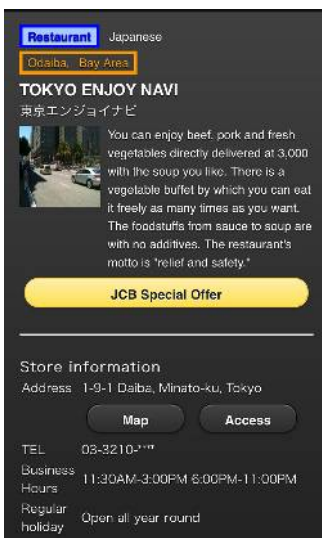

使用方法：各公式ストアから無料ダウンロード

※1 出典：観光庁訪日外国人消費動向調査（平成25年4-6月期）

<報道関係の方からのお問い合わせ先>

JTB 広報室 03-5796-5833

株式会社ジェーシービー 総合企画部 広報・CSR 室

担当：竹中・木下 03-5778-8353

<一般の方からのお問い合わせ先>

株式会社JTBコミュニケーションズ 事業開発2局

担当：内堀・後藤 03-5434-8274

画面展開一例

<トップページ画面>

マップ機能、観光スポット情報、ショッピングやレストラン情報、イベント情報、為替計算機能等、知りたい情報をトップページから選択。

<ショッピング情報のジャンル選択画面>

ファッション、お土産の店舗からアニメグッズのお店など様々なジャンルから選択可能。

< J C B 優待店の店舗情報画面 >

店舗概要を掲載、「JCB Special Offer」ボタンを選択すると優待店のサービス画面が展開する。

※画面はサンプルです。

<マップ画面①>

観光スポット、ショッピング情報、レストラン情報などカテゴリーごとのピンデザインで表示。

<マップ画面②>

ピンを選択すると、ポップアップで写真と店舗名を表示。
詳細情報の確認もしくは現在地からのルート検索も可能。