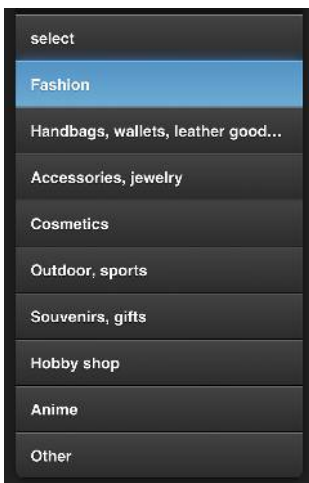

担当：内堀・後藤 03-5434-8274

画面展開一例

<トップページ画面>

マップ機能、観光スポット情報、ショッピングやレストラン情報、イベント情報、為替計算機能等、知りたい情報をトップページから選択。

<ショッピング情報のジャンル選択画面>

ファッション、お土産の店舗からアニメグッズのお店など様々なジャンルから選択可能。

< J C B 優待店の店舗情報画面 >

店舗概要を掲載、「JCB Special Offer」ボタンを選択すると優待店のサービス画面が展開する。

※画面はサンプルです。

<マップ画面①>

観光スポット、ショッピング情報、レストラン情報などカテゴリーごとのピンデザインで表示。

<マップ画面②>

ピンを選択すると、ポップアップで写真と店舗名を表示。
詳細情報の確認もしくは現在地からのルート検索も可能。