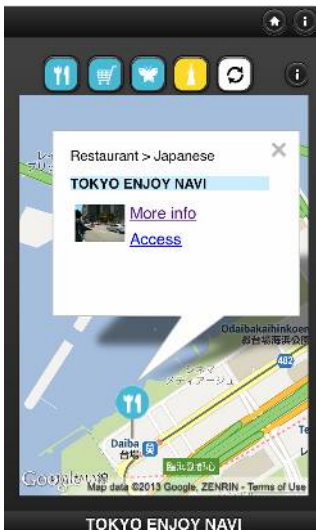

担当：内堀・後藤 03-5434-8274

画面展開一例

<トップページ画面>

マップ機能、観光スポット情報、ショッピングやレストラン情報、イベント情報、為替計算機能等、知りたい情報をトップページから選択。

<ショッピング情報のジャンル選択画面>

ファッション、お土産の店舗からアニメグッズのお店など様々なジャンルから選択可能。

< J C B 優待店の店舗情報画面 >

店舗概要を掲載、「JCB Special Offer」ボタンを選択すると優待店のサービス画面が展開する。

※画面はサンプルです。

<マップ画面①>

観光スポット、ショッピング情報、レストラン情報などカテゴリーごとのピンデザインで表示。

<マップ画面②>

ピンを選択すると、ポップアップで写真と店舗名を表示。
詳細情報の確認もしくは現在地からのルート検索も可能。