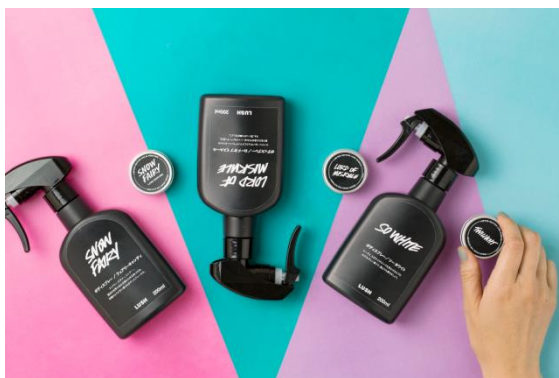

第一弾は、ラッシュの冬に人気の香りが、いつでも全身に纏えるボディスプレーとソリッドパフュームになって登場します。手軽にシュッシュと全身に使えるボディスプレーは香りをふんわり纏えるアイテム。ソリッドパフュームはポーチやポケットにいれてどこにでも香りを持ち運べる便利なアイテム。ウッディでスパイシーな香り、キャンディのような甘い香り、もぎたてのリンゴのようなフルーティな香り、ラベンダーの心落ち着く香りなど、エッセンシャルオイルの香りを連れて冬を楽しみましょう。

ロード オブ ミスルール
ボディスプレー

ハロウィンシーズンだけのバスボム『ロードオブミスルール』と同系統の香りを楽しめるボディスプレーがオンラインショップ限定で登場。パチヨリとブラックペッパーのオイルをブレンドした心地良い香りを全身に浴びて、クリスマスに向けて大いに盛り上がりましょう。森の中にいるような神秘的な香りは、ウッディでスパイシーでもあり、様々な側面を感じさせてくれます。

¥3,300(税込)

ソー ホワイト
ボディスプレー

どんなに不機嫌な時だって、ベルガモットオイルとブラジル産オレンジオイルの爽やかな香りがあれば、きっとハッピーな気分になれるはず。柑橘や花々のエッセンスがまるでもぎたてのリンゴを連想させるようなみずみずしくフルーティな香りに。いつでもどこでもリフレッシュできる香りをシュッシュと身に纏って、ウィンターシーズンを楽しみましょう。

¥2,900(税込)

フェアリーキャンディ
ボディスプレー

ラッシュのクリスマスに欠かせないシャワージェル『フェアリーキャンディ』と同系統の香りを楽しめるボディスプレーがオンラインショップ限定で登場。キャンディやバブルガムが思い浮かぶ、とびきりスイートな香りに甘いものが好きなみんなもきっと大満足。ふわっと全身に吹きかけたら、あなたの魅力を引き出してくれるはず。

¥2,900(税込)

ロード オブ ミスルール ソリッドパフューム

ハロウィンシーズンだけのバスボム『ロードオブミスルール』と同系統の香りを楽しめるソリッドパフュームがオンラインショップ限定で登場。パチヨリとブラックペッパーのオイルをブレンドした神秘的でセクシーな香りをまとめて、ウィンターシーズンの楽しいパーティーに繰り出しましょう。