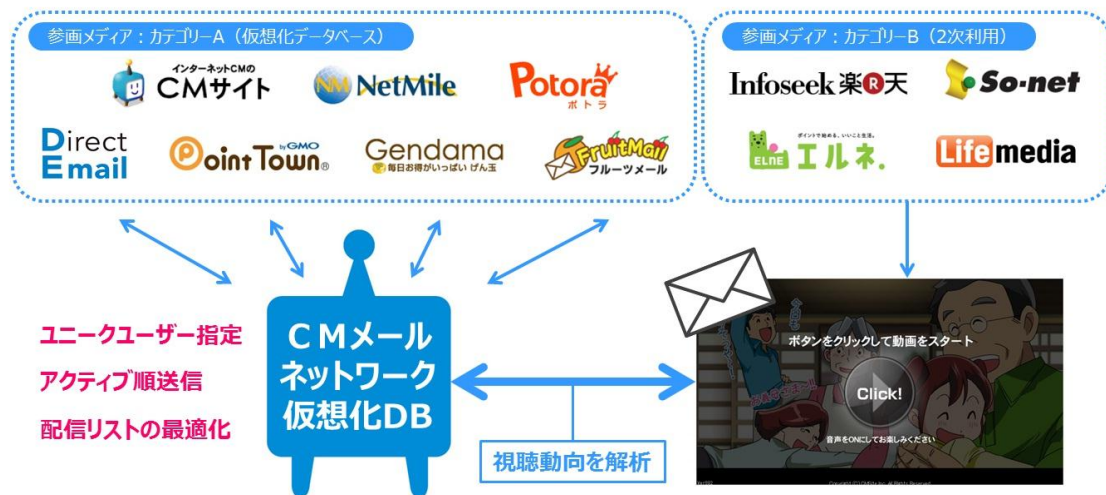

報道関係者各位
プレスリリース

2012年11月28日
株式会社CMサイト

CMサイトが「CMメール・ネットワーク(仮想化データベース)」の提供開始 ～国内最大規模の仮想化ターゲティングメールでインターネットCMを配信～

【概要】

株式会社CMサイト(東京都港区、代表取締役：柴原誠治 以下CMサイト)は従来よりインターネットCMを配信する提携メディアの拡大を図り、既に1,400万人のメール会員にリーチできるサービスを提供しておりますが、11月28日より新たに、主要参画メディアのターゲティングメールの仮想化を行い、ユニーク登録者ベースにてCM配信する「CMメール・ネットワーク(仮想化データベース)」の提供を開始いたします。

ターゲティングメールから3分尺のインターネットCMを「ユニーク登録者ベース」かつ「アクティブ順」に配信(※カテゴリ-Aのみ)

【背景と目的】

これまで複数の提携先にCMメールを出稿した場合、重複登録者が排除できずに広告の費用対効果が下がる懸念がありました。またメール開封後のCM再生率は提携先毎に異なるため広告効果の予測が困難でした。

「CMメール・ネットワーク」は、不可逆アルゴリズムで暗号化した登録メールアドレスを参画メディア

アから収集することで登録者データベースを仮想化することに成功しました。これにより重複登録者の排除、ならびにCM視聴ログによるアクティブ視聴者の管理が行え、より高い広告効果を実現いたします。

(※カテゴリーAのみ)

■「CMメール・ネットワーク」の特長

1. 複数のメディア間の重複登録者を排除し、ユニーク登録者ベースでのCM配信を実現
(※カテゴリーAのみ)
2. 視聴インセンティブ制およびアクティブ順送信により3分間という長尺のCMを効率よく配信
3. ネットワーク商品としての豊富なデータベースから、ターゲティングや配信ロジックを最適化