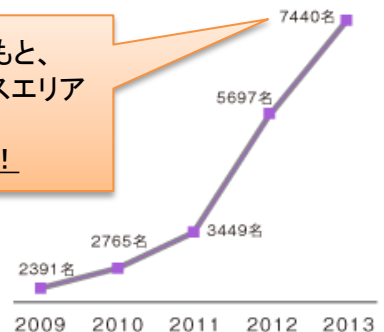

さらに！
会員期間内に交際が成立しなかった場合、
初期費用99,750円を全額返金いたします。

- ・ご返金対象コースは「コンシェルジュコース」「コンシェルジュワイドコース」です。
- ・対象期間内にご登録頂いた方で、会員期間内に交際が成立しなかった場合、初期費用(99,750円)を全額返金いたします。

※登録料・初期費用にてキャンペーンによる割引が発生した場合は、割引後の金額が返金対象となります。
※お客様のご都合による活動の遅れなどの場合、キャンペーンが適用されない場合があります。詳細は店舗までお問い合わせください。
※静岡店ではキャンペーン内容が異なります。詳細は店舗までお問い合わせください。

パートナーエージェントは2013年9月15日を以って、設立7周年を迎えます。これもひとえに、会員の皆様をはじめ、関係各位のご支援の賜物であると、深く感謝申し上げます。
パートナーエージェントはこれからも、結婚を願う方と、真摯に向き合うことで、お客様とともに成長し、婚活支援サービス力の向上へ尽力して参る所存です。

今後とも変わらぬご愛顧を賜りますよう、お願い申し上げます。

多くのご支持のもと、
会員数・サービスエリア
ともに
7年連続純増中！