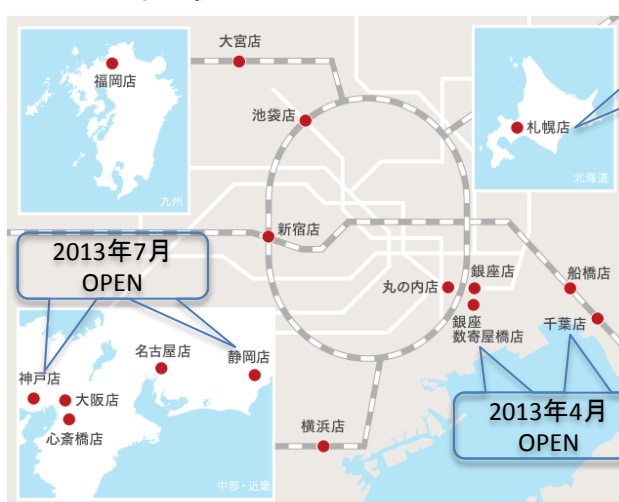

(※1)対象は札幌店にてご入会をいただいた方になります

【パートナーエージェント 札幌店】
札幌市中央区北5条西2-5
JRタワーオフィスプラザさっぽろ15F

◆全国に広がるパートナーエージェント◆

NEW
2013年10月
OPEN

◆会員数のご紹介◆

関東、関西、中部、九州にて多くの方からご支持をいただき、OPEN以来、会員数純増中!

※2013年8月現在

<本件に関する報道関係者からのお問合せ先>