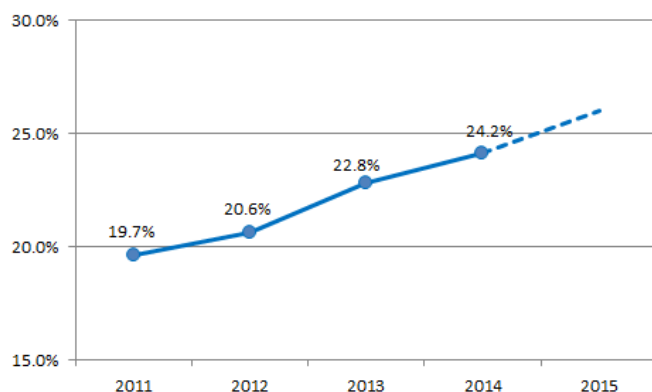

＜成婚率推移＞

※2016年2月18日現在

＜本件に関する報道関係者からのお問合せ先＞
株式会社パートナーエージェント 広報担当: 森川
TEL: 03-6388-9831 FAX: 03-5759-2701