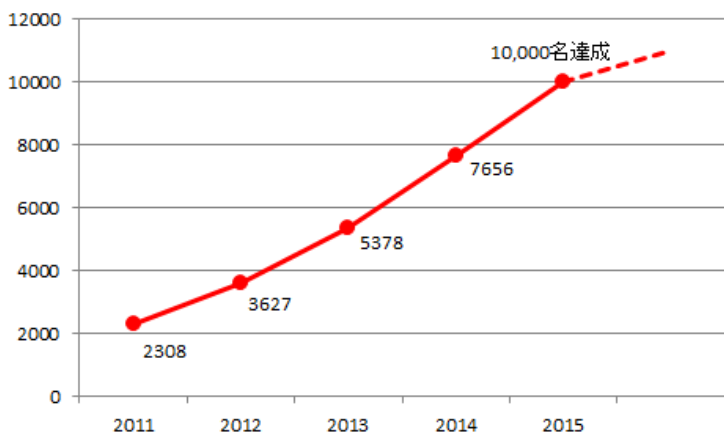

2016年2月19日
株式会社パートナーエージェント

婚活支援サービス パートナーエージェント 累計成婚1万人達成のお知らせ

成婚率にこだわる婚活支援サービスを展開する株式会社パートナーエージェント(証券コード: 東証マザーズ6181、本社: 東京都品川区、代表取締役社長: 佐藤茂、以下パートナーエージェント)は、この度、成婚者数が累計1万人に達成いたしました。2006年9月15日のサービス開始以来、創業10年目で1万人達成となります。創業以来、多くの方々にご愛顧いただき、この度成婚累計1万人達成と大きな節目を迎えることができたことはこの上ない喜びであり、皆様には心より感謝申し上げます。

パートナーエージェントについて

パートナーエージェントは、「世の中に、もっと笑顔をもっと幸せを。」という理念のもと、高い成婚率で成長してまいりました。過去の実績データに基づいた婚活設計と、入会から成婚まで専任制のコンシェルジュによるサポートで、成婚にこだわった独自のサービスを提供しているパートナーエージェントは、現在は全国24店舗展開(2016年2月時点)、また業界の中でも高い成婚実績(2014年度成婚率: 24.2%)により、たくさんのお客様の成婚を導いてまいりました。それに伴い、結婚情報サービスの提供するサービスの品質を担保し、改善への取り組みを継続的に推進するために、業界初となるISO9001/JIS Q 9001の規格に準拠した品質マネジメントシステムを構築し、2007年12月にQMSの認証を取得いたしました。また、苦情対応マネジメントシステムを構築し、「苦情」の「見える化」と、継続的な改善への取組により、今後も成婚にこだわり、一層お客様に信頼いただけるサービスの提供につとめてまいります。

＜累計成婚数推移＞