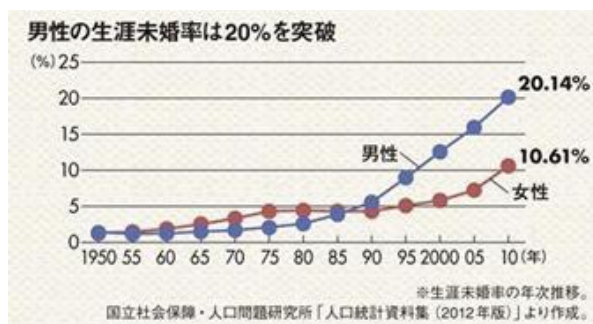

- ▶ 名称 : 個室婚活パーティー「最後の恋をお探しの30代限定編」
- ▶ 開催日時 : 2016年4月3日(日) 13時00分～14時30分(受付:12時45分)
- ▶ 場所 : OTOCON大宮店
- ▶ 参加費 : 男性 4,000円 女性 2,000円
- ▶ 年齢 : 男性36～49歳位 女性 32～44歳位
- ▶ 参加資格 : 独身、社会人で婚活に真剣な方(男女共通)
男性は以下いずれかに該当する方
大学卒業以上or公務員or年収500万円以上or
ノンスモーカーor身長170cm以上
- ▶ 募集定員 : 男女各7名程度(計14名程度)
- ▶ 締切 : 定員になり次第締切とさせていただきます。
- ▶ 申込方法 : OTOCON Webサイトよりお申込みください。
- ▶ パーティー詳細URL: [http://www.otocon.jp/party/detail.html\\$/\\$party_id/6892/](http://www.otocon.jp/party/detail.html$/$party_id/6892/)

■その他イベント事例

- ▶ 名称 : 再婚応援婚活パーティー「再婚希望者・再婚理解者限定編」
- ▶ 開催日時 : 2016年4月10日(日) 13時00分～14時30分(受付:12時45分)
- ▶ 場所 : OTOCON大宮店
- ▶ 参加費 : 男性 4,000円 女性 2,500円
- ▶ 年齢 : 男性40～55歳位 女性 40～55歳位
- ▶ 参加資格 : 独身・社会人で再婚希望者・もしくは再婚理解者(男女共通)
男性は以下いずれかに該当する方
大学卒業以上or公務員or年収500万円以上or
ノンスモーカーor身長170cm以上
- ▶ 募集定員 : 男女各7名程度(計14名程度)
- ▶ 締切 : 定員になり次第締切とさせていただきます。
- ▶ 申込方法 : OTOCON Webサイトよりお申込みください。
- ▶ パーティー詳細URL: [http://www.otocon.jp/party/detail.html\\$/\\$party_id/6891/](http://www.otocon.jp/party/detail.html$/$party_id/6891/)

■参考

社会問題となっている生涯未婚率の上昇や婚姻組数の減少は依然として続いています。全体では男性20%、女性10%であり、年代別では男性の20代後半71%、30代前半47%、50歳20%、女性の20代後半60%、30代前半35%、50歳10%という結果になっており(出典:国勢調査)、22年後には、男性30%、女性20%と推測されています。(出典:厚生労働省)

結婚適齢期の独身者で約90%の方が結婚願望がある中、結婚が出来ない理由について「適当な相手にまだめぐり合わない」という理由を挙げる人が、全体の約半数近い結果となっています。