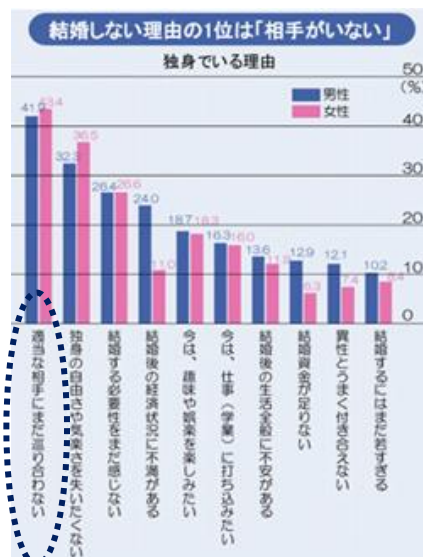

- ▶ 名称 : 個室婚活パーティー「最後の恋をお探しの30代限定編」
- ▶ 開催日時 : 2016年4月3日(日) 13時00分～14時30分(受付:12時45分)
- ▶ 場所 : OTOCON大宮店
- ▶ 参加費 : 男性 4,000円 女性 2,000円
- ▶ 年齢 : 男性36～49歳位 女性 32～44歳位
- ▶ 参加資格 : 独身、社会人で婚活に真剣な方(男女共通)
男性は以下いずれかに該当する方
大学卒業以上or公務員or年収500万円以上or
ノンスモーカーor身長170cm以上
- ▶ 募集定員 : 男女各7名程度(計14名程度)
- ▶ 締切 : 定員になり次第締切とさせていただきます。
- ▶ 申込方法 : OTOCON Webサイトよりお申込みください。
- ▶ パーティー詳細URL: [http://www.otocon.jp/party/detail.html\\$/\\$party_id/6892/](http://www.otocon.jp/party/detail.html$/$party_id/6892/)

■その他イベント事例

- ▶ 名称 : 再婚応援婚活パーティー「再婚希望者・再婚理解者限定編」
- ▶ 開催日時 : 2016年4月10日(日) 13時00分～14時30分(受付:12時45分)
- ▶ 場所 : OTOCON大宮店
- ▶ 参加費 : 男性 4,000円 女性 2,500円
- ▶ 年齢 : 男性40～55歳位 女性 40～55歳位
- ▶ 参加資格 : 独身・社会人で再婚希望者・もしくは再婚理解者(男女共通)
男性は以下いずれかに該当する方
大学卒業以上or公務員or年収500万円以上or
ノンスモーカーor身長170cm以上
- ▶ 募集定員 : 男女各7名程度(計14名程度)
- ▶ 締切 : 定員になり次第締切とさせていただきます。
- ▶ 申込方法 : OTOCON Webサイトよりお申込みください。
- ▶ パーティー詳細URL: [http://www.otocon.jp/party/detail.html\\$/\\$party_id/6891/](http://www.otocon.jp/party/detail.html$/$party_id/6891/)

■参考

社会問題となっている生涯未婚率の上昇や婚姻組数の減少は依然として続いています。全体では男性20%、女性10%であり、年代別では男性の20代後半71%、30代前半47%、50歳20%、女性の20代後半60%、30代前半35%、50歳10%という結果になっており(出典:国勢調査)、22年後には、男性30%、女性20%と推測されています。(出典:厚生労働省)

結婚適齢期の独身者で約90%の方が結婚願望がある中、結婚が出来ない理由について「適当な相手にまだめぐり合わない」という理由を挙げる人が、全体の約半数近い結果となっています。