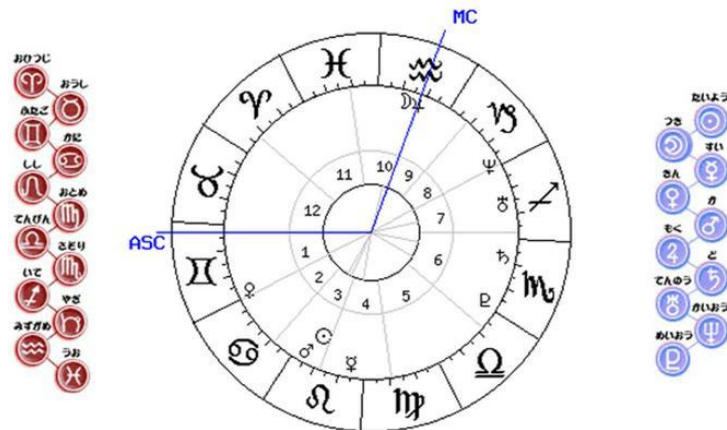

タロット占い 占い画面

☆2013 年間占い

愛と出会い、運気、仕事とお金の3ジャンルで1年間を占います。元となるのは冥王星を含めた9惑星と太陽。その中から2つの惑星同士の間角から占います。そして、特定の角度を取るほんの2~3日が特異日となります。また、角度を取る日は1年中であり、多くのチャンスが巡って来ることになります。新しい恋の始まり、新しいことへのチャレンジ、欲求が高まる時期などのポジティブ要素に加えて、この期間は危険がいっぱいであることを知らせるネガティブ要素もふんだんに取り入れています。

◆◆◆本件に関する報道関係者によるお問い合わせ先◆◆◆

『細密占星術』新春お年玉還元占いキャンペーン広報担当 株式会社 one : 松田

TEL : 03-6821-4411 / E-mail : press@one-pr.net

トップ > ダイエットと健康運 > 効果的なダイエット法

細密さんの効果的なダイエット法

細密さん を 占う

成功への秘訣

1. ターゲット像を具体化する

獅子座のあなたは目立ちたがり屋。それにプライドだってかなり高め。このあなたの性格を上手に利用するのが、ダイエットの成功への秘訣となりそう。まずは自分がダイエットすることで、どのようになりたいのかを具体化してみましょう。たとえば、目標とする役者やタレントを決めてみるのです。ファッション雑誌のモデルでもいいかも。とにかくターゲットとなる人を決めたら、その人のピンナップを集めて。そして毎日自分を映す姿鏡を用意して、そこにそのピンナップを貼っておくのです。姿鏡の中を覗き込むたびに、「この人以上になってやる！」と自分に言い聞かせてみて。かなり効果大のはず。