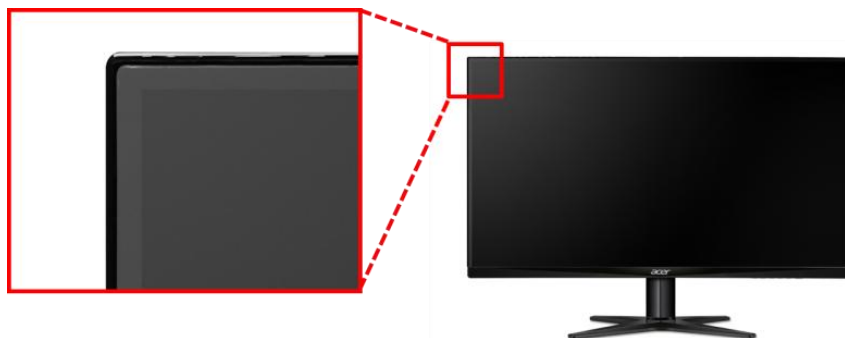

※画像は「G237HLAbmix」

シリーズ	サイズ	型番	JANコード	想定売価	発売予定日
G7	21.5 型	G227HQLAbmix	4515777561662	オープン	2015年2月13日(金)
	23 型	G237HLAbmix	4515777561679		
	27 型	G277HLbmidx	4515777563574		

<製品特長>

■ 「ゼロ・フレーム」を採用したデザイン性の高い液晶ディスプレイ

液晶パネル周りのフレームを無くした「ゼロ・フレーム」デザインを採用しました。より画面が広く、見やすく感じられます。

ZERO
FRAME

■ 非光沢IPSパネルにより、色彩豊かな映像を表示

色再現性が高く、視野角による色変化の少ないIPS方式パネルを搭載しています。非光沢パネルにより内外光の反射を軽減し、映り込みを抑えるので、長時間の作業でも目の疲れを緩和します。

IPS
In-Plane Switching