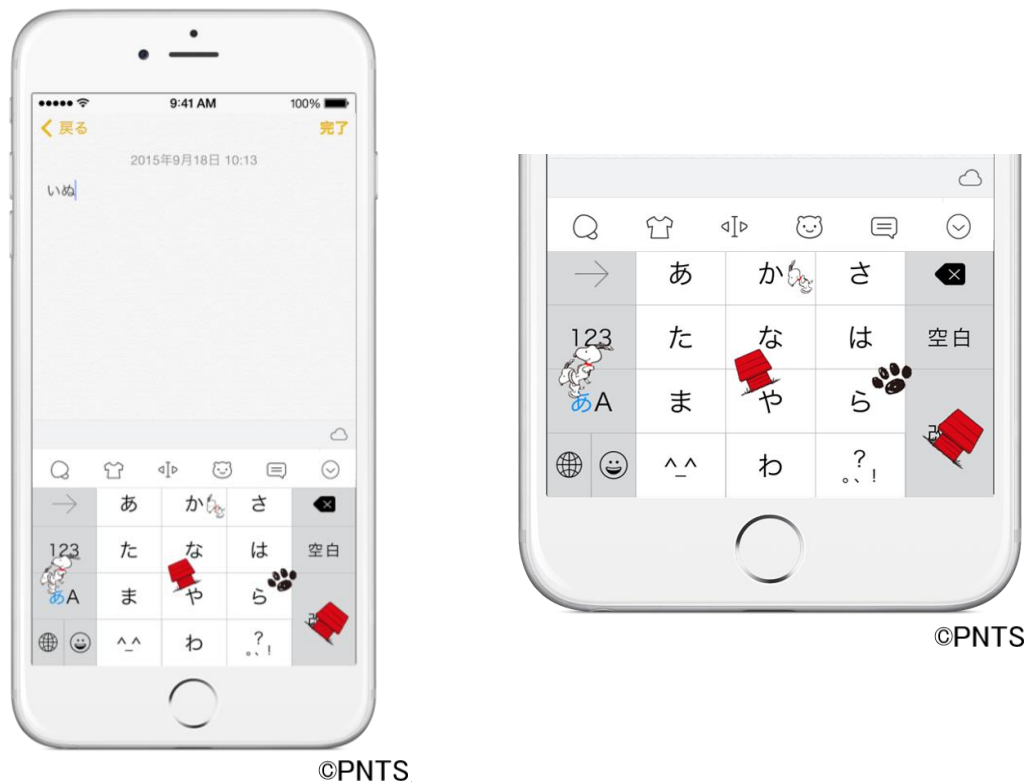

### 1) オリジナルきせかえデザイン

Simeji iOS版、Android版共通キーボードきせかえにSimejiオリジナルデザインを3種類、12月までに順序追加します。また、iOS版では3種類のうち2種類が動くきせかえデザインです。

<デザインイメージ>

©PNTS

©PNTS

## 2) 文字入力時にキーボードに絵が降ってくるエフェクト

エフェクト機能とは、ユーザーが文字を入力し、変換候補より特定のキーワードを選択することでかわいい絵文字がキーボード上に降ってくる機能です。「PEANUTS」に関連する数種類のキーワードを入力することでキャラクターがキーボード上に降り注ぎます。

＜デザインイメージ：”いぬ”と入力し、確定すると SNOOPY が現れます。＞