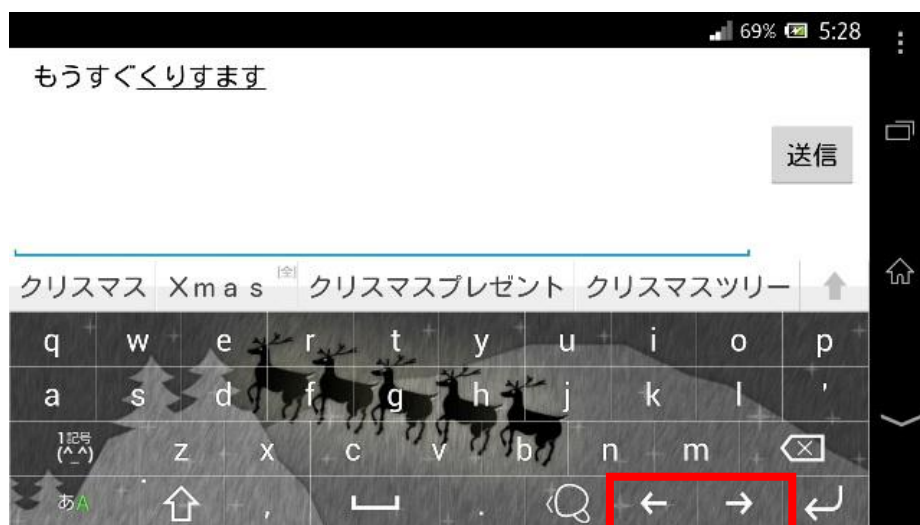

Simeji 新バージョン 6.5 をリリース ～横画面でテンキーモードが使えるように！～

バイドゥ株式会社(本社:東京都港区、代表取締役社長 Alan Zhang、以下バイドゥ)は本日より、Android™OS 向け日本語入力アプリ Simeji の新バージョン 6.5 の公開を開始しました。新バージョンでは新たに横画面でもテンキーモードが使えるようになりました。右寄せ、左寄せをオプションから選択できます。タブレットサイズの端末でも両手持ちで入力操作がしやすくなります。また、フルキーボードに左右のカーソルを追加しました。

※本日より順次公開しています。

Simeji の設定→キーボード→「日本語キーボードの入力方式」または
「英語キーボードの入力方式」からそれぞれ選択

日・英のフルキーボードに左右のカーソルが新たに追加

■ バイドゥ株式会社について

世界の検索市場において第 2 位のシェアを有しており、米国 NASDAQ へ上場している Baidu,Inc (本社: 中国北京市、代表者: Robin Li) の日本法人です。2008 年 1 月に日本市場向け検索サービス「Baidu.jp」をリリース以降、2009 年 12 月に「Baidu Type (ベータ版)」、(2011 年 3 月に「Baidu IME」と改称)をリリース、2011 年 12 月より Android アプリ、日本語入力キーボード「Simeji」など新サービスを次々に公開しています。Baidu オフィシャルサイト: <http://www.baidu.jp/>

■ Simeji について

「Simeji」とは、Google Play™(旧 Android™マーケット)で最大のダウンロード数を誇る Android™OS 向け日本語入力アプリです。(現在累計 700 万ダウンロードを更新。)フリック入力やポケットベル入力のようなユニークな日本語キーボードに加え、音声入力やハードウェアキーボードにも対応しています。またメールや SNS のコミュニケーションが豊かになる絵文字や顔文字を多数搭載しています。また、「Simeji」が世界ではじめて考案したマッシュルーム機能は、他のアプリと連携したプラグインシステムによりユニークでキメ細やかな文字入力体験を提供しています。またキーボードのデザインを自由に変更できる洗練されたデザインのスキン機能により、Android™端末をカスタマイズすることができ、スマホやタブレット端末を使う楽しみがますます高まります。Android™1.6 以上で動作するほか、Android™1.5 互換の「Simeji Classic」も提供しています。