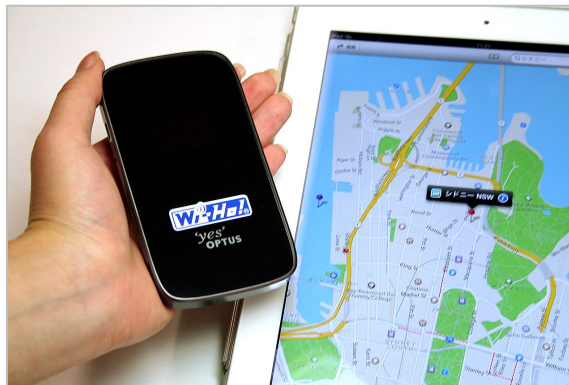

2013年3月6日

報道関係者各位

オーストラリア 4G LTE の Wi-Fi ルーターをレンタル開始 テレコムスクエアが高速データ通信商品を 8 地域に拡充

国際モバイル通信機器レンタルサービス最大手の、株式会社テレコムスクエア(本社:東京都千代田区、代表取締役社長:吉竹 雄次、以下当社)は 2013 年 3 月 6 日、モバイル Wi-Fi ルーターレンタル「Wi-Ho!(ワイホー)」にオーストラリア専用の 4G 商品を追加します。通信スピードは理論値で従来の 3G の 12 倍。料金は、従来価格の据え置きで 1 日 1,000 円の定額制。30 日間利用の場合は、最安で 1 日 633 円となります。

【本リリースのポイント】

1. データ通信速度が 12 倍向上で、料金は据え置き
2. オーストラリアで 4G 最速の通信会社の回線を使用
3. 海外旅行の新しい必需品、スマートフォンの活用に最適

■データ通信速度が 12 倍向上で、料金は据え置き

新商品のデータ通信速度は、理論値で下り最大 87Mbps、上り最大 20Mbps。従来の当社 3G 回線(下り 7.2Mbps、上り 2.0Mbps)と比較し、下りで 12 倍スピードが向上します。4G 対応エリアは、シドニー、ニューキャッスル、ブリスベン、ゴールドコースト、パース、メルボルン、アデレードで、その他のエリアは自動で 3G につながります(2013 年 2 月時点)。