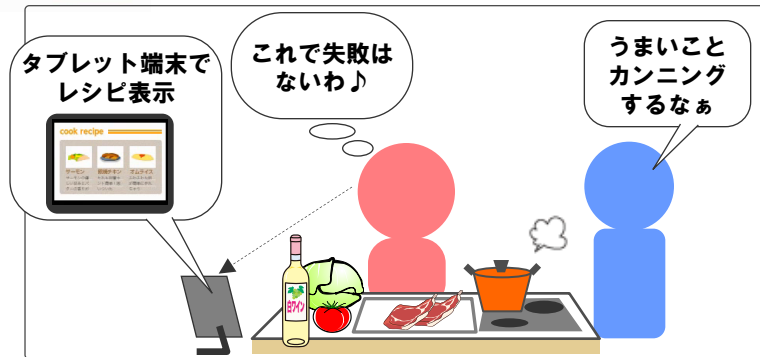

# 【別紙】スマート光ライフ（家デジ）×シェアハウス

仲間との楽しいひとときを演出するため、このたび「アンテルーム アpartメント 大阪」には、インターネット環境と合わせ、NTT西日本の「スマート光ライフ（家デジ）」環境を導入します。ここでいくつかの共有部分での利用イメージをご紹介します。

## ■ パーティーの準備編

### その1 仲間とインターネットショッピング

PCやタブレット端末でなく大画面TVなので、大人数のご利用に対応できます。

### その2 キッチンでレシピを見ながら料理

Wi-Fi環境とタブレット端末で、お手軽にレシピが見られます。  
※タブレット端末を配置します。