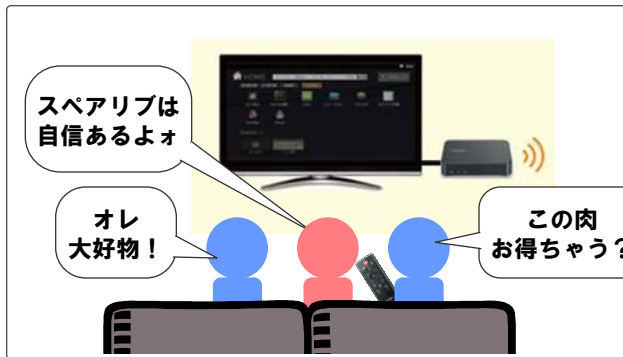

その1 仲間とインターネットショッピング