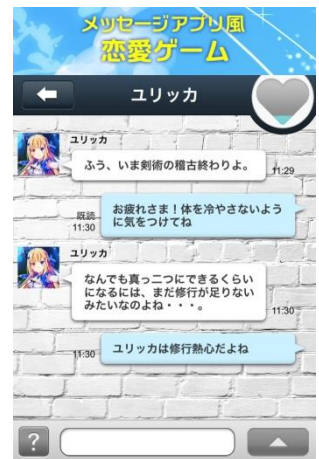

ゲームエンジンのベースとなる「返信ください」は2013年8月にApp Store/Google Play にて配信を開始。合計140万ダウンロードのカジュアル恋愛ゲームです。男女合計36名のキャラクターとメッセージアプリ風のやりとりをしながら仲を深めていくという内容になっています。

### ■『薬草ください』アプリ概要

アプリ名：薬草ください

カテゴリ：ゲーム>カジュアル

Google Play URL：

<https://play.google.com/store/apps/details?id=jp.basicinc.yakusou>

対応機種：Android OS2.2以降

対応言語：日本語

利用料金：無料

Google Playダウンロード