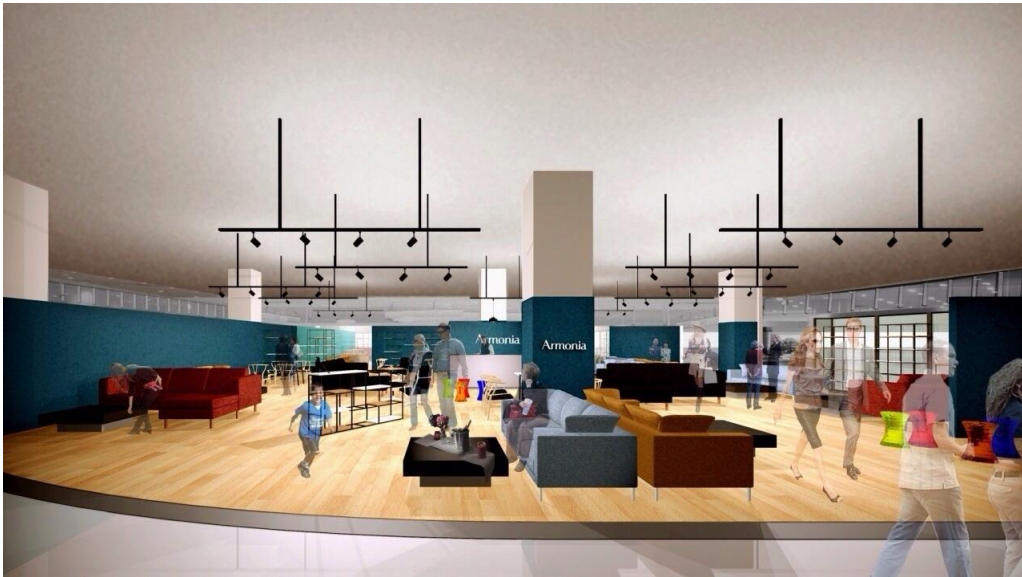

2013年8月吉日

報道関係者各位

**楽天ランキング・ソファセット部門で225週1位を獲得した“伝説のソファ”などを扱う
話題のオリジナル家具専門店『Armonia』！
9月13日(金)“Armonia越谷レイクタウン店”オープン！**

＜Armonia 越谷レイクタウン店 外観イメージ＞

株式会社エイチ・ケイ・ワイ(本社:広島県中区富士見町 16-22、代表取締役社長:新村晃一)は、ソファを中心としたオリジナル家具専門店(製造小売)Armonia(アルモニア)の新店舗『Armonia 越谷レイクタウン店』を2013年9月13日(金)にオープンいたします。越谷店は、2013年4月オープンの神戸ハーバーランドumie店に続く、Armoniaの全国7店舗目の店舗となります。

Armoniaは、「美しい家具。美しい価格。」というコンセプトでリーズナブルな価格かつデザイン性の高い家具を提供しています。越谷レイクタウン店は、連日多くの人で賑わうショッピングモールのメイン通りから少し外れた、比較的人通りの少ない落ち着いた雰囲気のある区画にあります。それだけに来館客が認知しやすく、入店しやすい店構えとなるよう、通りに面する余計な壁は一切設けない“開放型店舗”となっております。

また、店舗は使用するカラーを徹底的に統一してインパクトを強め、要所で壁全面を鏡貼りにすることで、店内の広がり感を強調し、シンプルながら記憶に残る雰囲気となるよう心掛けております。これらの店舗設計の意図は、主役である商材(=家具類)にスポットを当てることを目的としております。

同社は、設立以来オンラインショップでの販売を中心に事業を行ってまいりましたが、本年度の事業展開は店舗開発の強化を重点に置き、今後は2014年度までに全国に13店舗以上の店舗展開を目標としております。今後もインテリア業界に革新をもたらすような画期的な商品やサービスをお届けし、皆様に末永く愛される家具ブランドを目指してまいります。