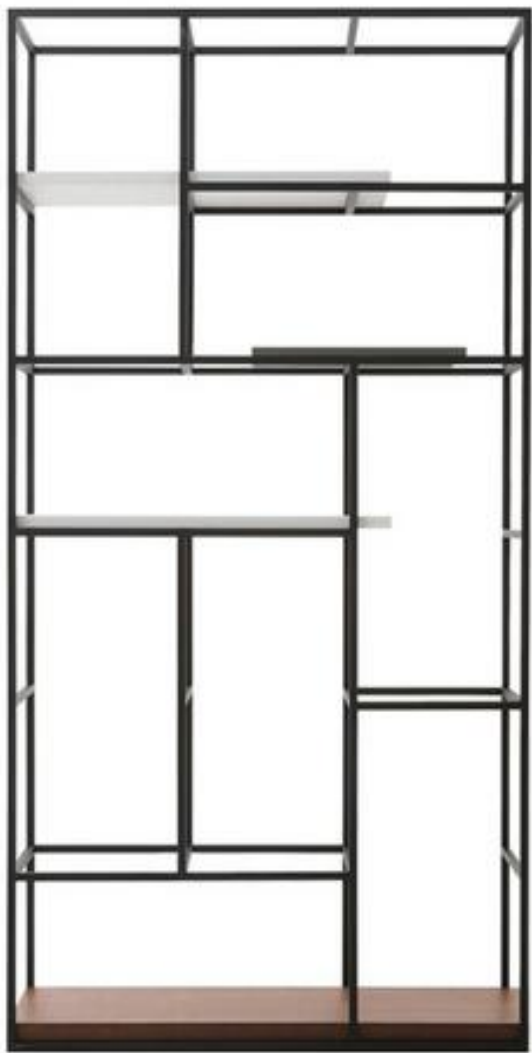

<参考資料>

【人気商品情報】

<VENTO2 / ¥105,000>

カウチソファ&オットマンソファ。楽天ランキング 225 週 1 位獲得。高級感のあるデザインで 4 人座ってもゆとりのある座り心地。カバーは取り外し可能なので清潔に保てる。お客様の意見をくみとり、高級感ウレタンを使用してへたりにくい座面を実現。

<QUALITA/ ¥109,800>

高級感のある 3 人がけのソファ。オットマンがセットになっており、カウチとオットマンを自由に組み合わせ、様々なレイアウトで楽しめる。

<Luna/ ¥63,000>

楽天ランキング 150 週 1 位獲得。座面を大きくとっているのでベッド感覚でくつろげる。

<Bella Curva/ ¥115,500>

くつろぎやすい緩やかなカーブ下半身を支え、長時間くつろいでいても疲れにくい、人間の体にフィットする設計です。

<BONITA/¥63,000>

座面を広く取った設計で、楽天ランキング「3 人掛けソファ」部門でも 1 位を獲得。

<参考資料>
【新商品情報】

シンプルだから美しい 美しくそして快適に暮らす

フレームと板のみの構成で成り立つシェルフは、どのお部屋にもマッチするデザインに仕上がり、単体での使用はもちろん、横にしたり2つ繋げたりと様々な方法でご使用頂けます。

<Vista/ ¥79,800>

横にした使用例

2つ並べての使用例

Diagonal

Side

<参考資料>
【新商品情報】