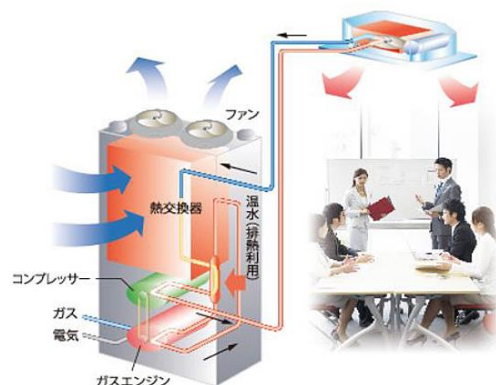

【各レンタル製品詳細】

■製氷機レンタル MIRACLEAR（ミラクリア）シリーズ

・CLEAR ～クリアな氷ができる理由～

セル方式の冷却器は、約-20℃から-25℃に冷やされた状態で、水を吹き上げながら徐々に外側から氷結させていきます。

不純物を含まない水が外側から少しずつ凍っていき、これを繰り返すことにより、クリアな氷ができます。

・SAFETY ～冷却器にアルミニウムを採用～

アルミニウムのみなので異物混入のリスクがありません。

アルミ素材をアルマイト処理しており、耐食性が向上しました。

・ECOLOGY ～新型構造の水タンク さらなる省エネ性の向上～

水タンクを残水構造にし、一部の水を貯水して次回製氷にリサイクルすることで、排水量を削減し、節水性が向上しました。

さらに、製氷時の温度が下がった水を残して次回の製氷に使用することにより、製氷初期の水タンク内の水温上昇を最低限に抑え、水温を下げるための電力エネルギーを低減して、省エネ性を向上しました。

※レンタル料金：月額 2,800 円～（税別）

※ミラクリアは福島工業の製品です

※特許出願は福島工業様が実施されています

■キュービクル れん太

・オーダーメイド制作

設計・製作・設置からメンテナンスまでトータルでサポートいたします。

・設置方法対応

本設だけではなく、入替・仮設にも対応いたします。

※レンタル料金：応相談

■GHP レンタル

・消費電力 83%以上削減

室外ユニット内のコンプレッサーをガスエンジンで動かすため、省エネ・節電につながります。

・ライフサイクルコストの低減

EHP 方式と比較して、消費電力の大幅低減により一定期間（6年前後）を超えると、インisialコストとランニングコストを合わせたライフサイクルコストがお得になります。

※レンタル料金：月額 33,300 円～（税別）