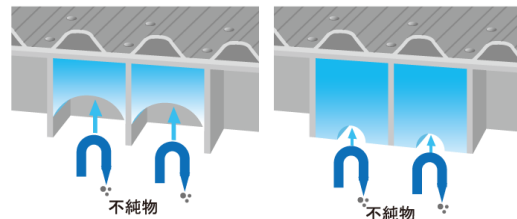

当社は今後も様々な人々の期待に応えるべく、業務用設備機器のレンタル事業を積極的に展開してまいります。

【各レンタル製品詳細】

■製氷機レンタル MIRACLEAR（ミラクリア）シリーズ

・CLEAR ～クリアな氷ができる理由～

セル方式の冷却器は、約-20℃から-25℃に冷やされた状態で、水を吹き上げながら徐々に外側から氷結させていきます。

不純物を含まない水が外側から少しずつ凍っていき、これを繰り返すことにより、クリアな氷ができます。

・SAFETY ～冷却器にアルミニウムを採用～

アルミニウムのみなので異物混入のリスクがありません。

アルミ素材をアルマイト処理しており、耐食性が向上しました。

・ECOLOGY ～新型構造の水タンク さらなる省エネ性の向上～

水タンクを残水構造にし、一部の水を貯水して次回製氷にリサイクルすることで、排水量を削減し、節水性が向上しました。

さらに、製氷時の温度が下がった水を残して次回の製氷に使用することにより、製氷初期の水タンク内の水温上昇を最低限に抑え、水温を下げるための電力エネルギーを低減して、省エネ性を向上しました。