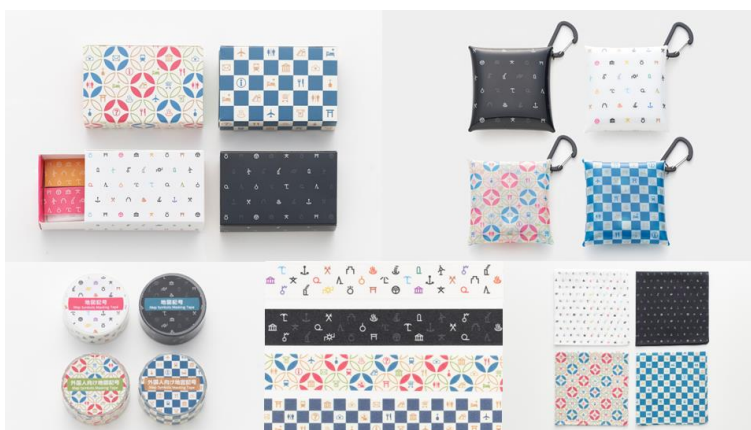

また、2023年10月12日(木)～2023年10月15日(日)の期間、阪神梅田本店8階催事場で開催される「文具女子博 pop-up in 梅田2023」にて先行販売します。

※1…店舗によって取り扱い商品は異なる場合があります。

▲「地図記号シリーズ」新アイテム

(上段左より)「マッチ箱付箋」「クリアケース」(下段左より)「マスキングテープ(商品・柄)」「ハンカチ」

### ■おしゃれなモノグラム風の柄は、よく見ると地図記号

「地図記号シリーズ」は、一般的な地図記号と外国人向け地図記号<sup>(※2)</sup>をモチーフにデザインした商品です。新たに加わった“外国人向け地図記号”は、日本らしい七宝と市松模様を組み合わせたデザインです。

モノグラム風に見えるデザインは、よく見ると地図記号。子どもの頃に学習した地図記号を見て懐かしい気持ちになったり、お子様との会話のきっかけにもなったりと、大人も子どもも楽しむことができます。

### <デザインラインナップ>

▲地図記号 白

▲地図記号 黒

▲外国人向け地図記号  
七宝

▲外国人向け地図記号  
市松