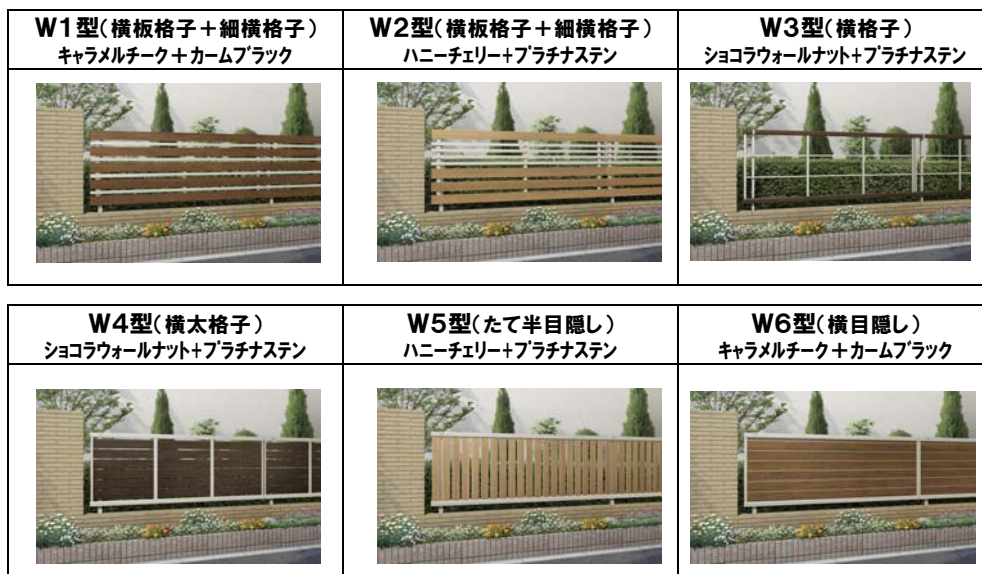

### [ 商品特長 ]

①木目調色とアルミ型材色の組合せにより、同じ意匠でもイメージの異なるさまざまなカラーバリエーションからお選びいただけます。特にアルミ型材色のカムブラックとの組合せは、今までにない印象的な外構デザインを演出します。

(W1型、W2型、W3型)

**W1型（木目調＋木目調）**  
ハニーチェリー＋ハニーチェリー

**W1型（木目調＋アルミ色）**  
キャラメルチーク＋プラチナステン

**W1型（木目調＋アルミ色）**  
ショコラウォールナット＋カムブラック

②植栽との組合せに適したW3型や目隠し用に最適なW5型/W6型などのように、用途や機能を訴求するデザインは合理的な設計思想に基づくコストダウンにより、お求めやすい価格設定となっています。(W3型、W5型、W6型)

[ デザインバリエーション ]

[ 仕様 ]

自由柱施工 : W1型～W6型  
 間仕切柱施工 : W3型～W6型  
 本体高さ : 600mm/800mm/1000mm/1200mm (W5型・W6型のみ)  
 2段支柱・3段支柱対応 : W4型～W6型