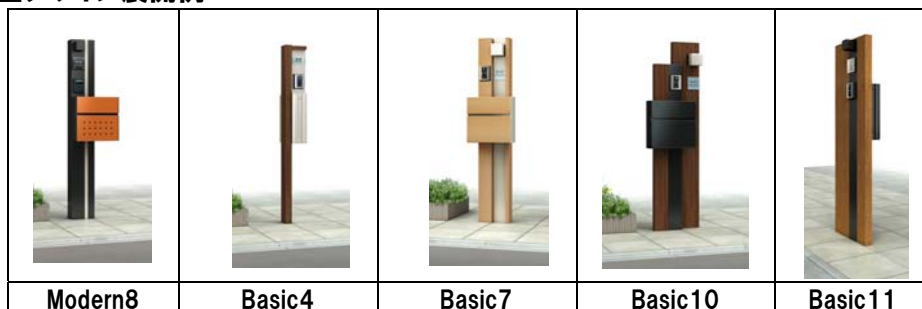

スマートドア「ヴェナート」など、YKK AP商品とのコーディネートを含め20パターン以上の展開が可能。お住まい全体のトータルコーディネートを通じて、オリジナリティに富んだ外構デザインを実現する商品です。

■施工イメージ 「カスタマイズ ポストユニット」 Modern1

※玄関ドア：スマートドア「ヴェナート」（ブレンデザイン P04/プラチナステン）

■デザイン展開例

[商品特長]

- ①オンリーワンのオリジナルデザインを実現。
 - ・ビルダー様だけのオリジナルデザインが可能。
 - ・豊富なデザイン展開が、分譲地でも一棟ごとのオンリーワンデザインに。
- ②敷地条件に合わせて、最小幅寸法 150 mmから自由なサイズ設定が可能。
 - ・アプローチ幅に余裕のない敷地から、間口の広い敷地まで対応。
 - ・敷地条件に合わせた形状のポストの選択が可能。
- ③スマートドア「ヴェナート」とのデザインコーディネートが可能。
 - ・調和のとれたエントランス空間の演出が可能に。（施工イメージ）
 - ・YKK APのエクステリア商品とのコーディネートも可能。

[構成部材 (サイズは全て mm)]

・柱材

ユニット名	高さ	カラーバリエーション	部材イメージ
1 型 (120×30)	1,400/1,600	カームブラック、プラチナステン、 ハニーチェリー、キャラメルチーク、 ショコラウォールナット	
2 型 (120×60)	1,400/1,600		
3 型 (120×120)	1,400/1,600		

・機能パネル

ユニット名	照明	カラーバリエーション	部材イメージ
横型	2 本柱用 照明付き/照明なし	カームブラック、プラチナステン、 ハニーチェリー、キャラメルチーク、 ショコラウォールナット	
たて型	1 本柱用 照明付き/照明なし		
	2 本柱用 照明付き/照明なし		