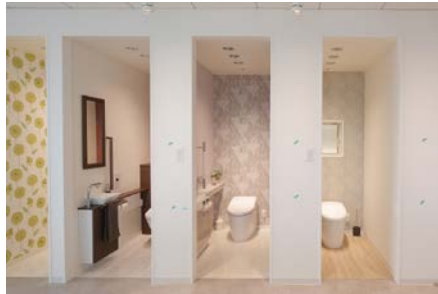

<各社展示>

充実した商品展示で商品の機能や使いやすさをご確認いただき、アドバイザーによる説明やコンサルティングもご参考いただきながら、じっくりと製品をお選びいただけます。また、3社商品が配されたリビング、キッチン、浴室、トイレ、玄関周りやテラスなど、ゾーン別の空間展示も各社エリアに設置しており、多様な空間イメージをご覧いただけます。

・水まわり(TOTO)

清潔で快適な最新水まわり商品の機能性やデザインを分かりやすくご紹介します。トイレ、洗面所、浴室などコーナーごとの空間展示を充実させ、キッチンコーナーには料理教室などのイベントを通じて実際に使い勝手を体感いただけるキッチンスタジオを新設し、体験型ショールームとしてさらに進化します。待ち合せなどの空いた時間にTOTOの歴史やルーツ、名古屋とのゆかりを映像でご紹介するブランドコーナーを新設しました。この他、マンションの暮らしに合わせたモデルルームを提案するマンションリモデルコーナー、高齢者の方に配慮した商品を紹介するコーナーがあります。