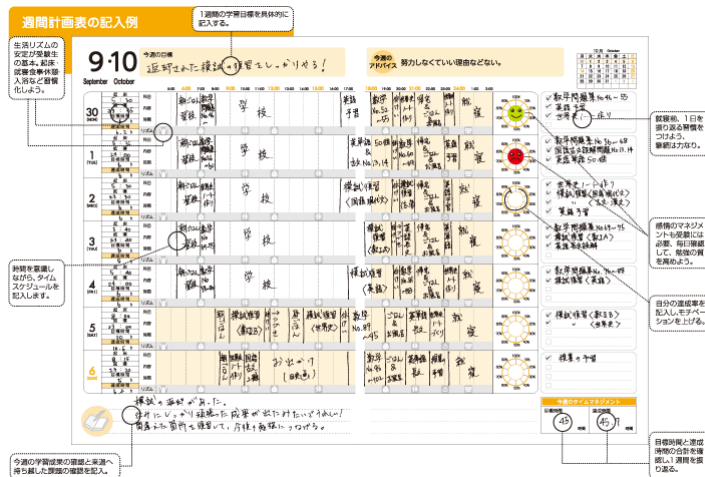

### スマートフォンと連動した大学受験用手帳

～ 現役東大生に聞いた！ 難関大学に合格するために大切なのは「生活リズム」～

### 「2014年 大学受験用 スマート手帳 (sumate) 」

このたび株式会社 MONO-LAB-JAPAN(本社：名古屋市、代表取締役 加藤隆志) は東京大学との産学共同プロジェクトにより誕生した大学受験用合格手帳の発売を開始した。東京大学大学院教育学研究科牧野研究室（牧野篤教授）・産学共同プロジェクトでは、大学合格を大きく左右する要素として生活リズムをとりあげ、タイムマネジメントの手法を取り入れた受験生用手帳を開発した。大学入試センターの公表データ及び民間予備校の公表偏差値データを独自の計算により加工し、大学別の学習目標時間を定めた。この大学別の目標時間を目安として、1日あたりの目標勉強時間を管理し、生活リズムを整える。この手帳の特徴は、手帳に記録された日々の達成時間をスマートフォンに入力することで、目標大学合格に向けた生活リズムをスマートフォンで管理できることである。紙媒体の手帳とスマートフォンを連動させたハイブリッド手帳である。手帳購入者はこの管理アプリを無料で利用できる。

## 【概要】

手帳作成にあたり現役東大生との創造ミーティングを重ねることで、受験を克服するために最も重要なのは生活のリズムであることがわかった。毎日、規則正しい生活を送り、自らの意思で行う学習で勉強の質が高くなっていく。一定のリズムで勉強する、リズムカルに勉強することこそが合格へと導く。sumate は生活リズムをつくり、学習意欲を持続させるように工夫を凝らした受験生のための手帳である。

例えば、メインの週間スケジュールページでは常に時間を意識しながら記入できるようになっている。目標は 1 週間ごとに立て、毎日就寝前に 1 日を振り返りやる気を持続させる。そして、日々の勉強時間はスマホに蓄積し、常に自分の進捗具合を明確に確認できるのが特徴。