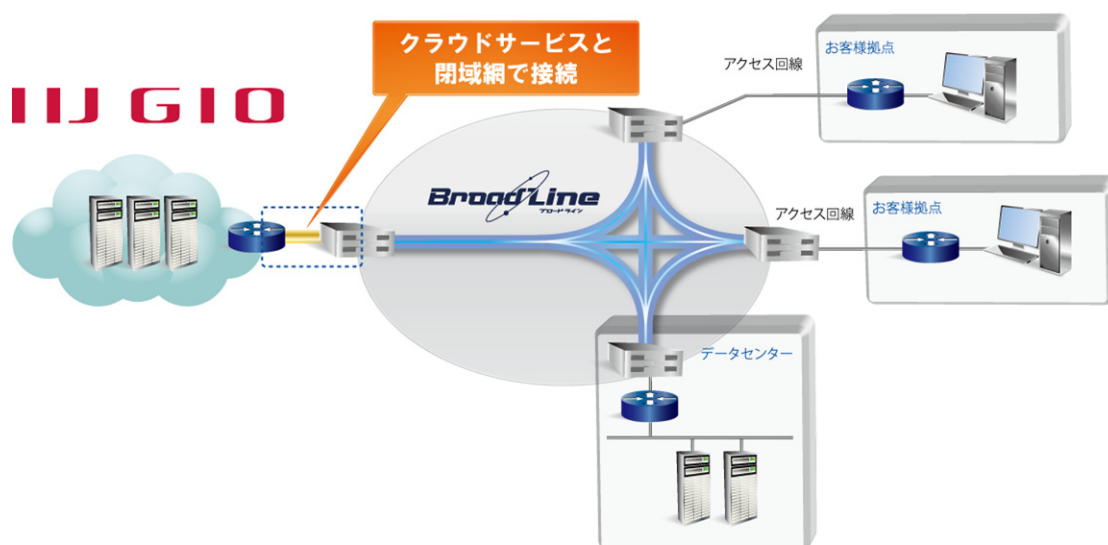

平成 25 年 8 月 1 日

各位

株式会社 TOKAI コミュニケーションズ

キャリア・企業向け通信サービス BroadLine の 「IIJ GIO サービス」接続開始について

株式会社 TOKAI コミュニケーションズ（代表取締役社長：鴫田勝彦、以下当社）は、キャリア・企業向け通信サービス BroadLine の「Ethernet 専用線」および「リレーション Ethernet」において、株式会社インターネットイニシアティブ（代表取締役社長：勝 栄二郎、以下 IIJ）が提供するクラウドサービス「IIJ GIO サービス（以下、IIJ GIO）*1」への接続を 8 月 1 日より開始します。

BroadLine「Ethernet 専用線」および「リレーション Ethernet」は、お客様拠点間やデータセンター、クラウドサービスを接続する高品質な Ethernet サービスとして、多くのお客様にご利用いただいております。今回新たに「IIJ GIO」との接続により、「IIJ GIO」各サービスへのセキュアで信頼性の高いプライベート接続が可能となります。通信速度は 10Mbps から 1Gbps まで*、お客様の利用シーンや用途に応じて自由にお選びいただけます。

当社は、「IIJ GIO パートナープログラム*2」のメンバーとして、信頼性と安定性に優れた接続環境を提供することで、「IIJ GIO」の利用を促進するとともに、今後もお客様に安心してご利用いただける満足度の高いサービスを提供します。

※ 1Gbps 以上での接続は個別にお問い合わせください。

■ 提供イメージ図