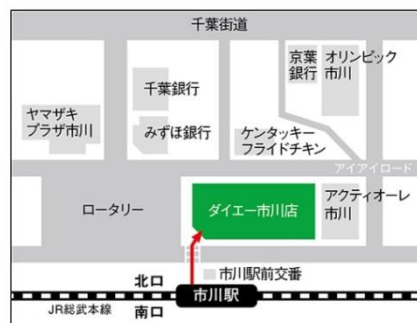

▲市川ラーニングスタジオイメージ

市川ラーニングスタジオの概要

開校日: 2016年12月1日(木)

住所: 千葉県市川市市川 1-4-10 市川ビル4階

提供サービス: Gaba マンツーマン英会話
Gaba 子どもマンツーマン英会話
(通称: Gaba kids ガバキッズ)

開講時間: 平日 10:00~21:55
土日祝 8:30~20:25
Gaba kids 平日 10:00~18:55
土日祝 休講

LS 設備: レッスンブース 14
カウンセリングルーム 3

▲市川ラーニングスタジオ地図

新規オープンキャンペーン

2017年1月31日(火)までの期間、市川ラーニングスタジオにて60回以上のコースでご入会の方(※)は、レッスン料金 ¥10,800(税込)OFF、または2レッスンプレゼントのいずれかお好きな特典がご利用いただけます。詳しくはLSスタッフにお問い合わせください。

※Gaba 子どもマンツーマン英会話は40回以上のコースでご入会の方