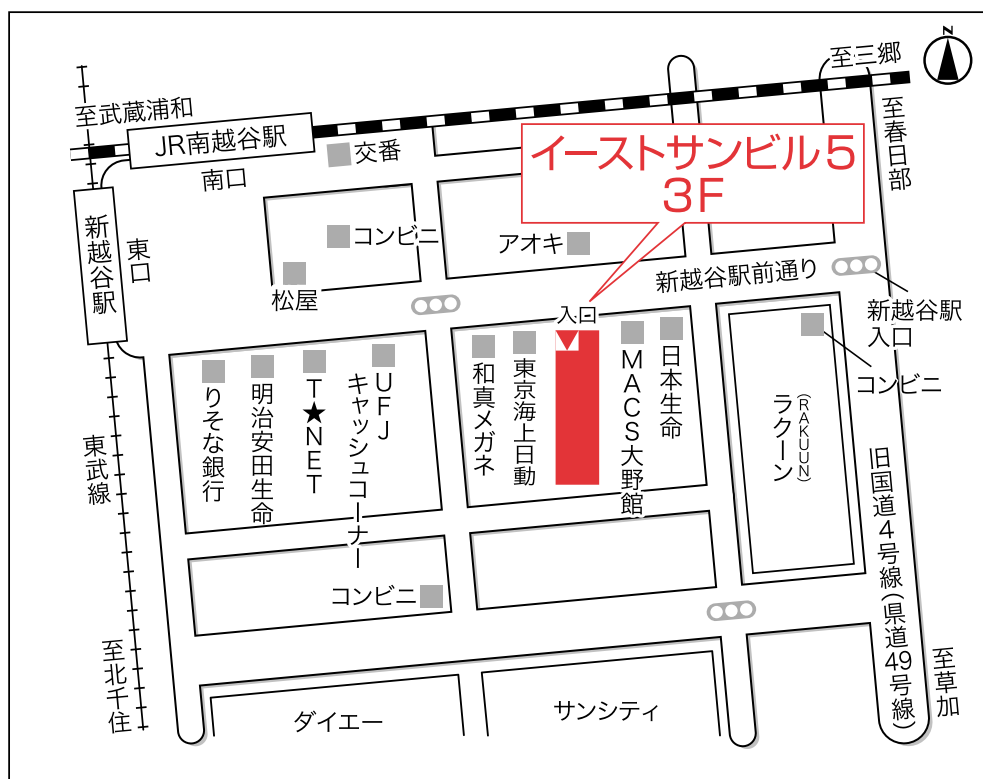

Ladies Artnature Map

越谷サロンの

郵便番号 〒343-0845

住所 埼玉県越谷市南越谷1-16-8 イーストサンビル5 3F

TEL 048-987-8825

FAX 048-989-8818

定休日 火曜日

営業時間 月 ~ 金 AM10:00~PM 6:30
土・日・祝日 AM 9:00~PM 5:30

交通アクセス

電車・バスを
ご利用の場合

●JR線南越谷駅、東武線新越谷駅より

JR線南越谷駅南口、東武線新越谷駅東口を出て、「埼玉りそな銀行」前から駅前通りを「旧国道4号線」へ向かって250mほど進むと、

右側に「イーストサンビル5」があります。

JR線南越谷駅南口、東武線新越谷駅東口よりいずれも徒歩4分です。

ビルについて

「イーストサンビル5」の3Fです。(7F建てのビルです)

1Fは「いちよし証券」で、ビルの袖に当社の看板があります。

レディースアートネイチャー

〈本社〉〒151-0053 東京都渋谷区代々木3-40-7