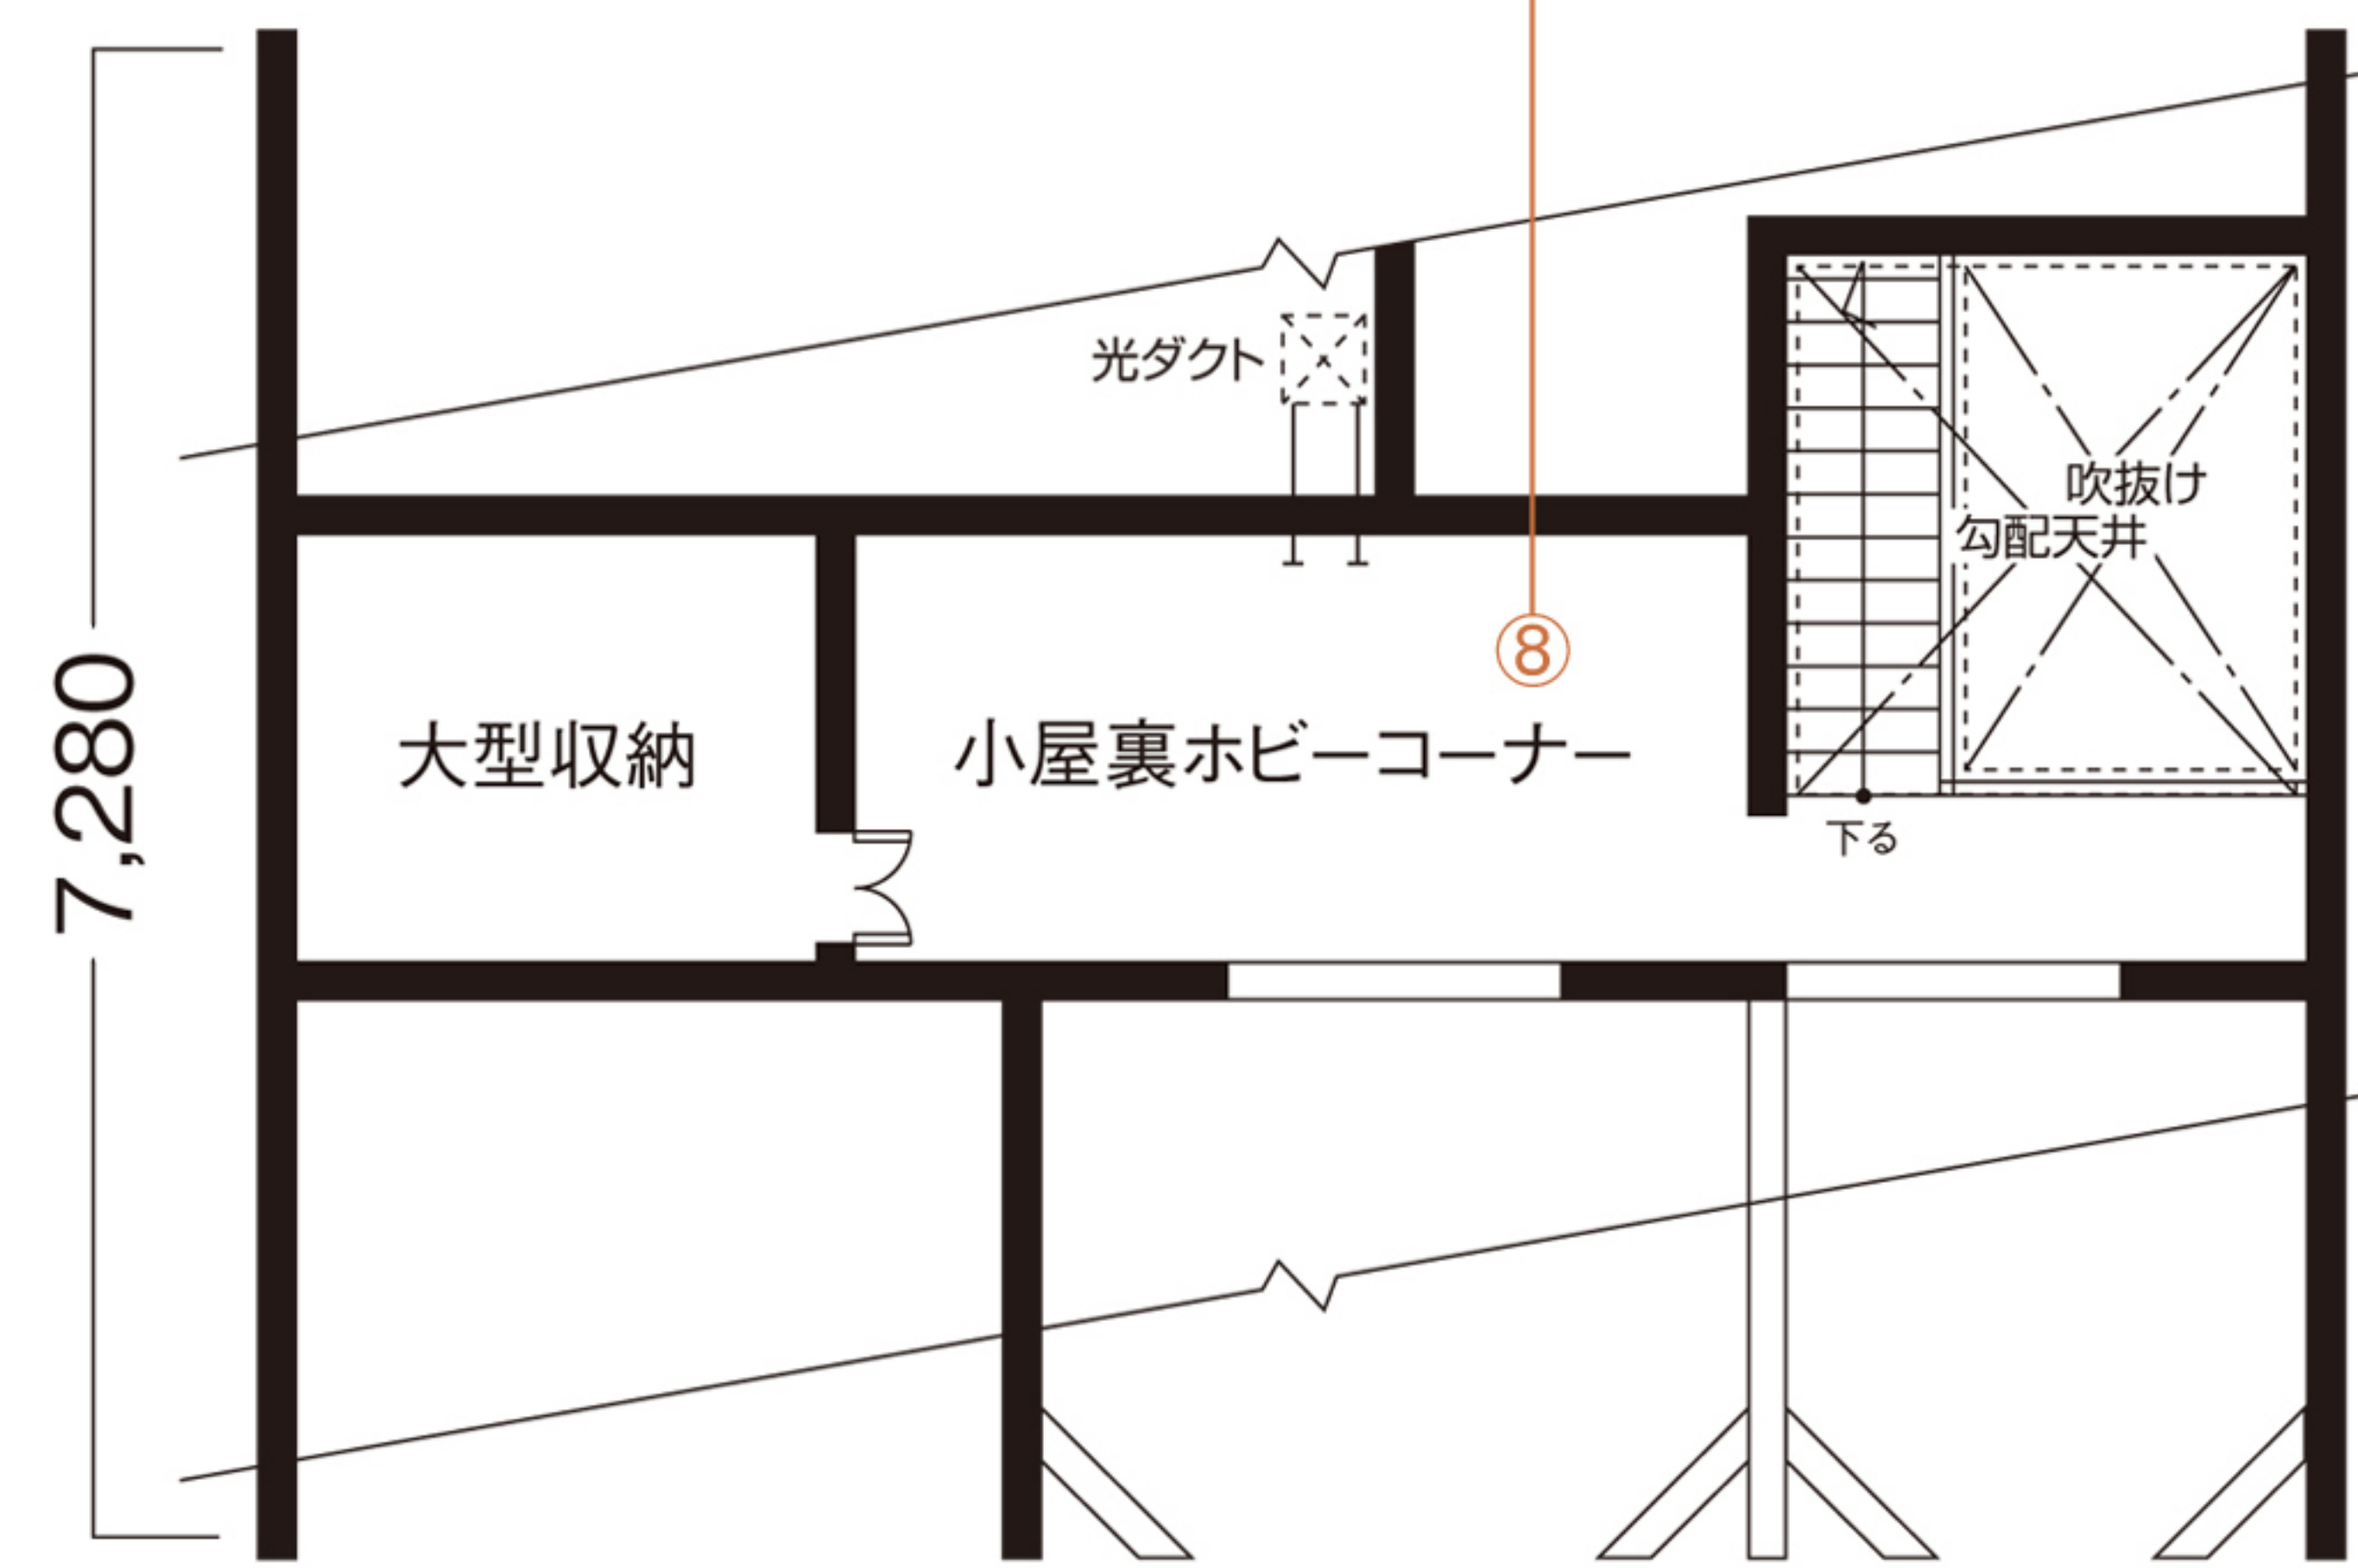

オープンでもきれいに
使えるキッチン

専用のミセスコーナー

家族が広がる大空間のLDK

趣味の楽しみが広がるホビーガレージ

1階床面積 / 103.51㎡
延床面積 / 175.48㎡

2階床面積 / 71.97㎡
(53.08坪)

寛ぎの主寝室

多目的なスタディーホール

家具で仕切れる子ども部屋

使いやすくて夢いっぱいロフト

小屋裏