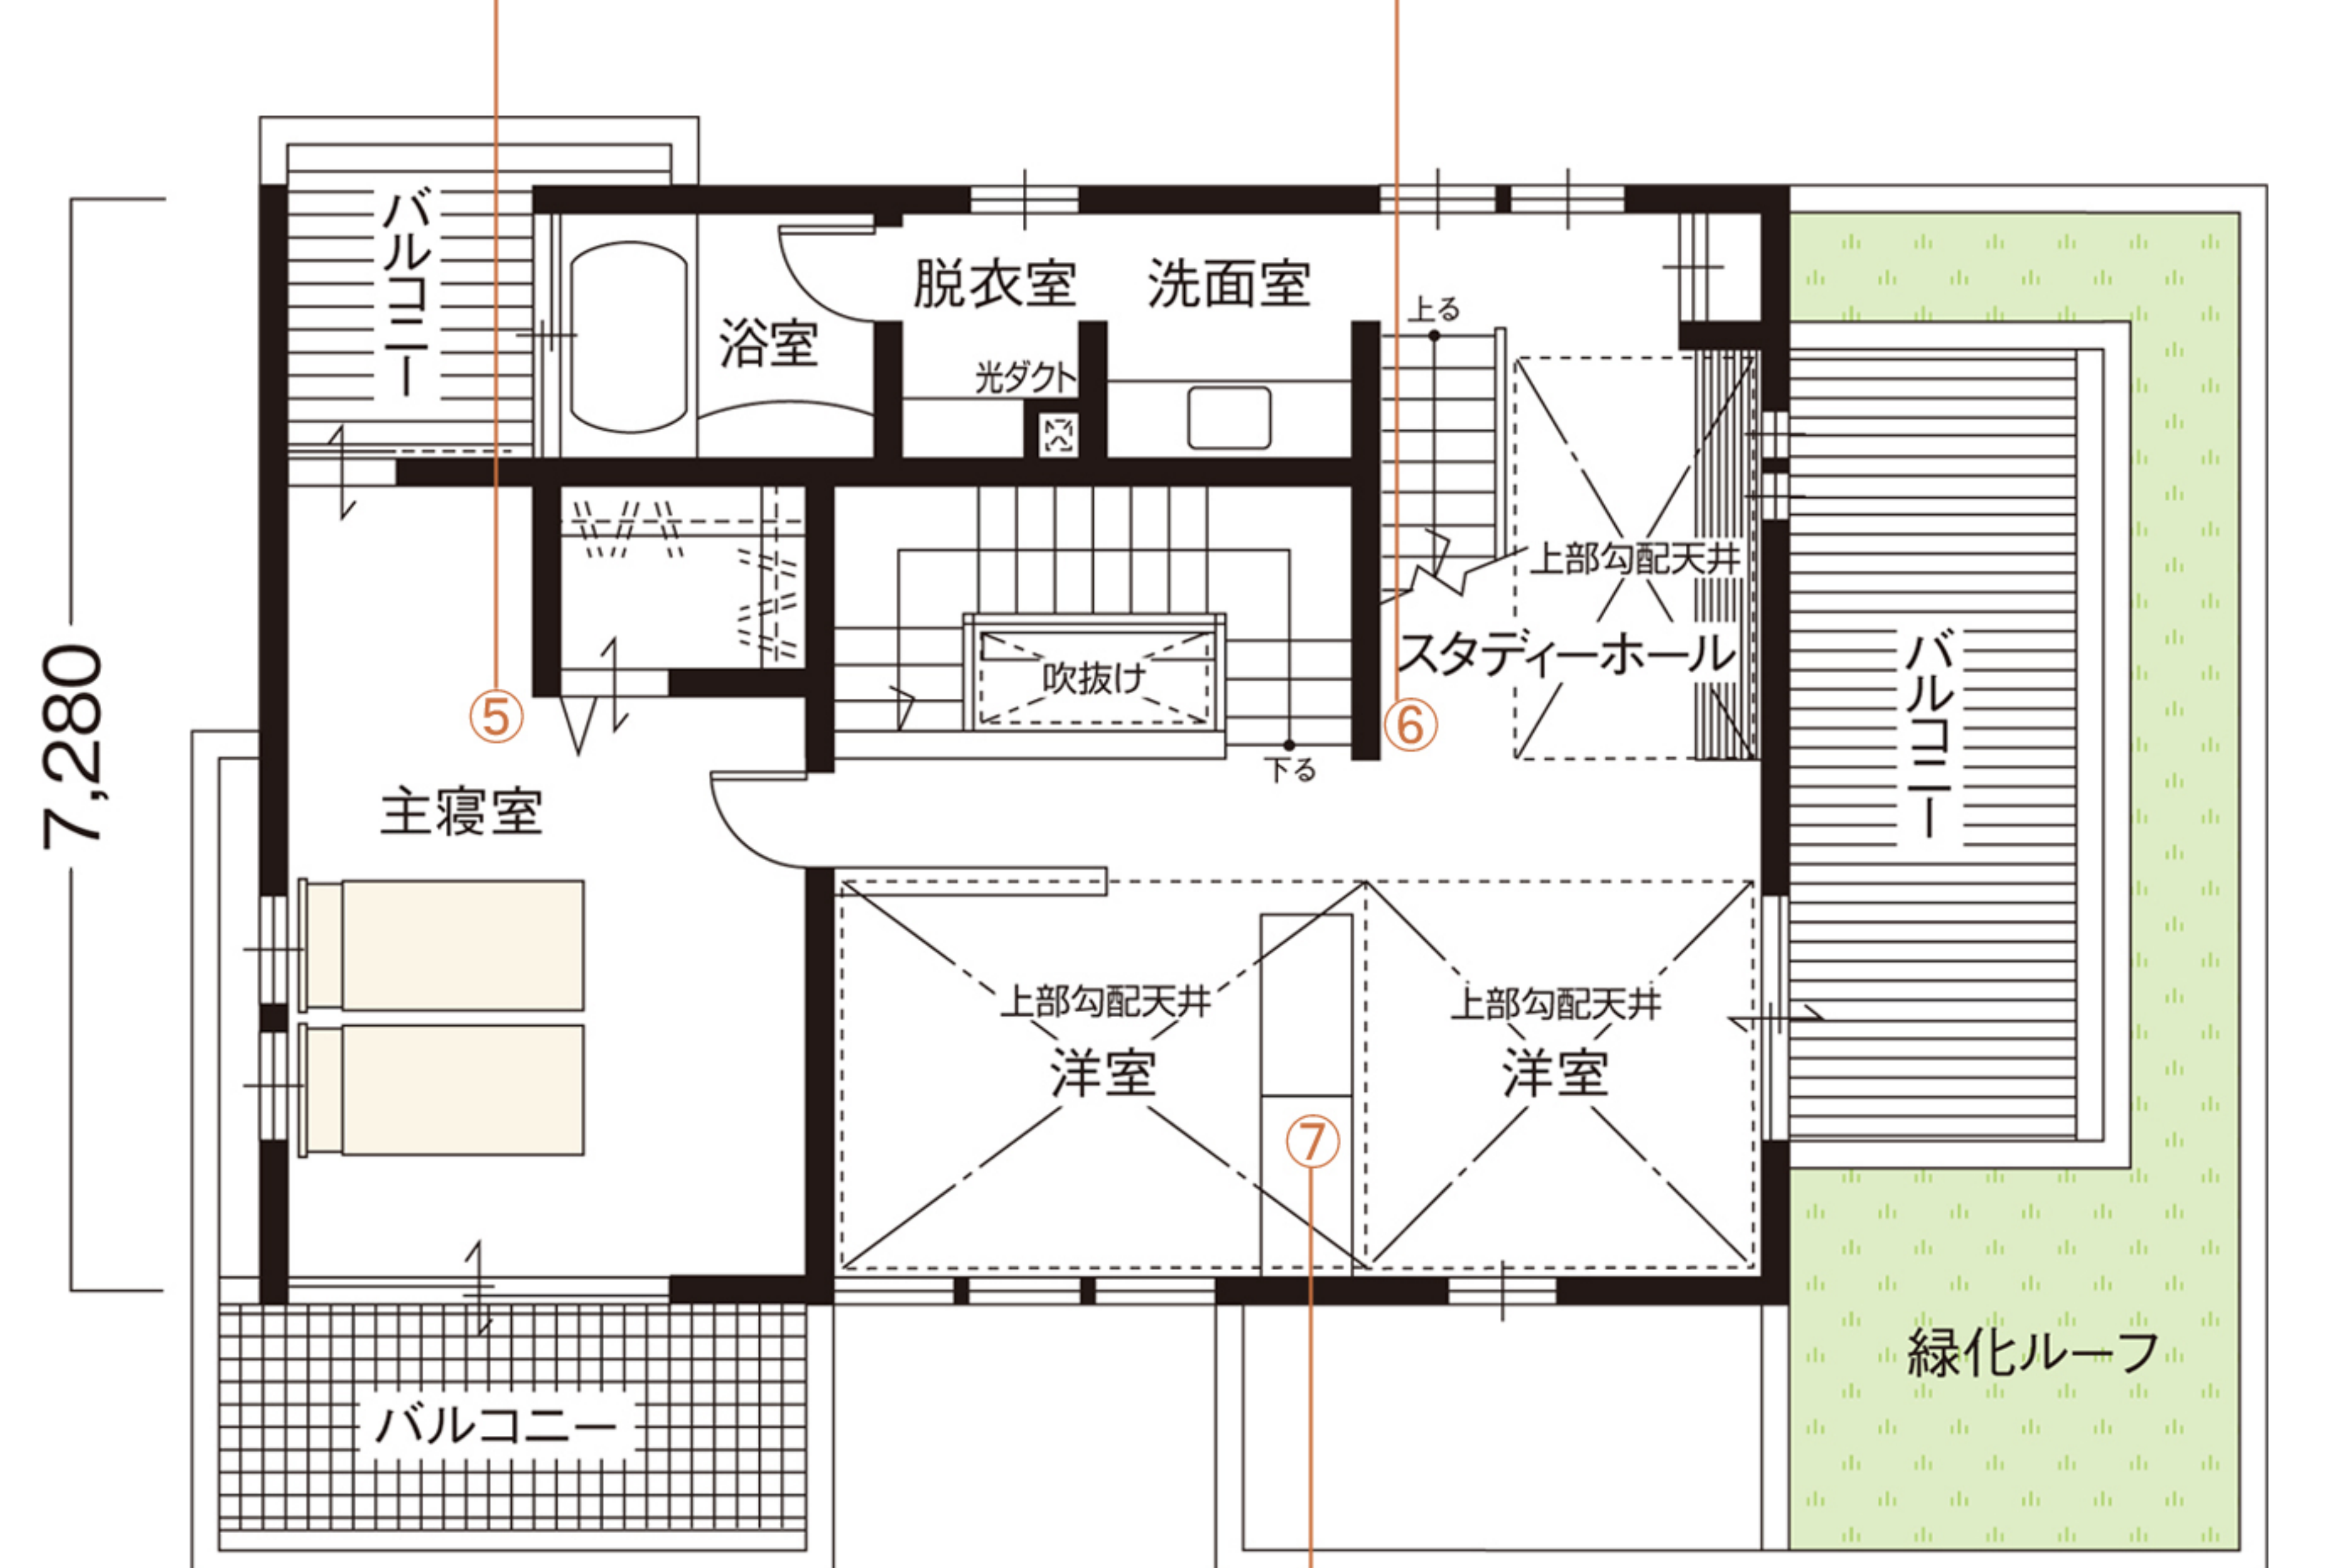

オープンでもきれいに
使えるキッチン

専用のミセスコーナー

家族が広がる大空間のLDK

趣味の楽しみが広がるホビーガレージ

1階床面積 / 103.51㎡
延床面積 / 175.48㎡

2階床面積 / 71.97㎡
(53.08坪)

寛ぎの主寝室

多目的なスタディーホール

家具で仕切れる子ども部屋

使いやすくて夢いっぱいロフト

小屋裏