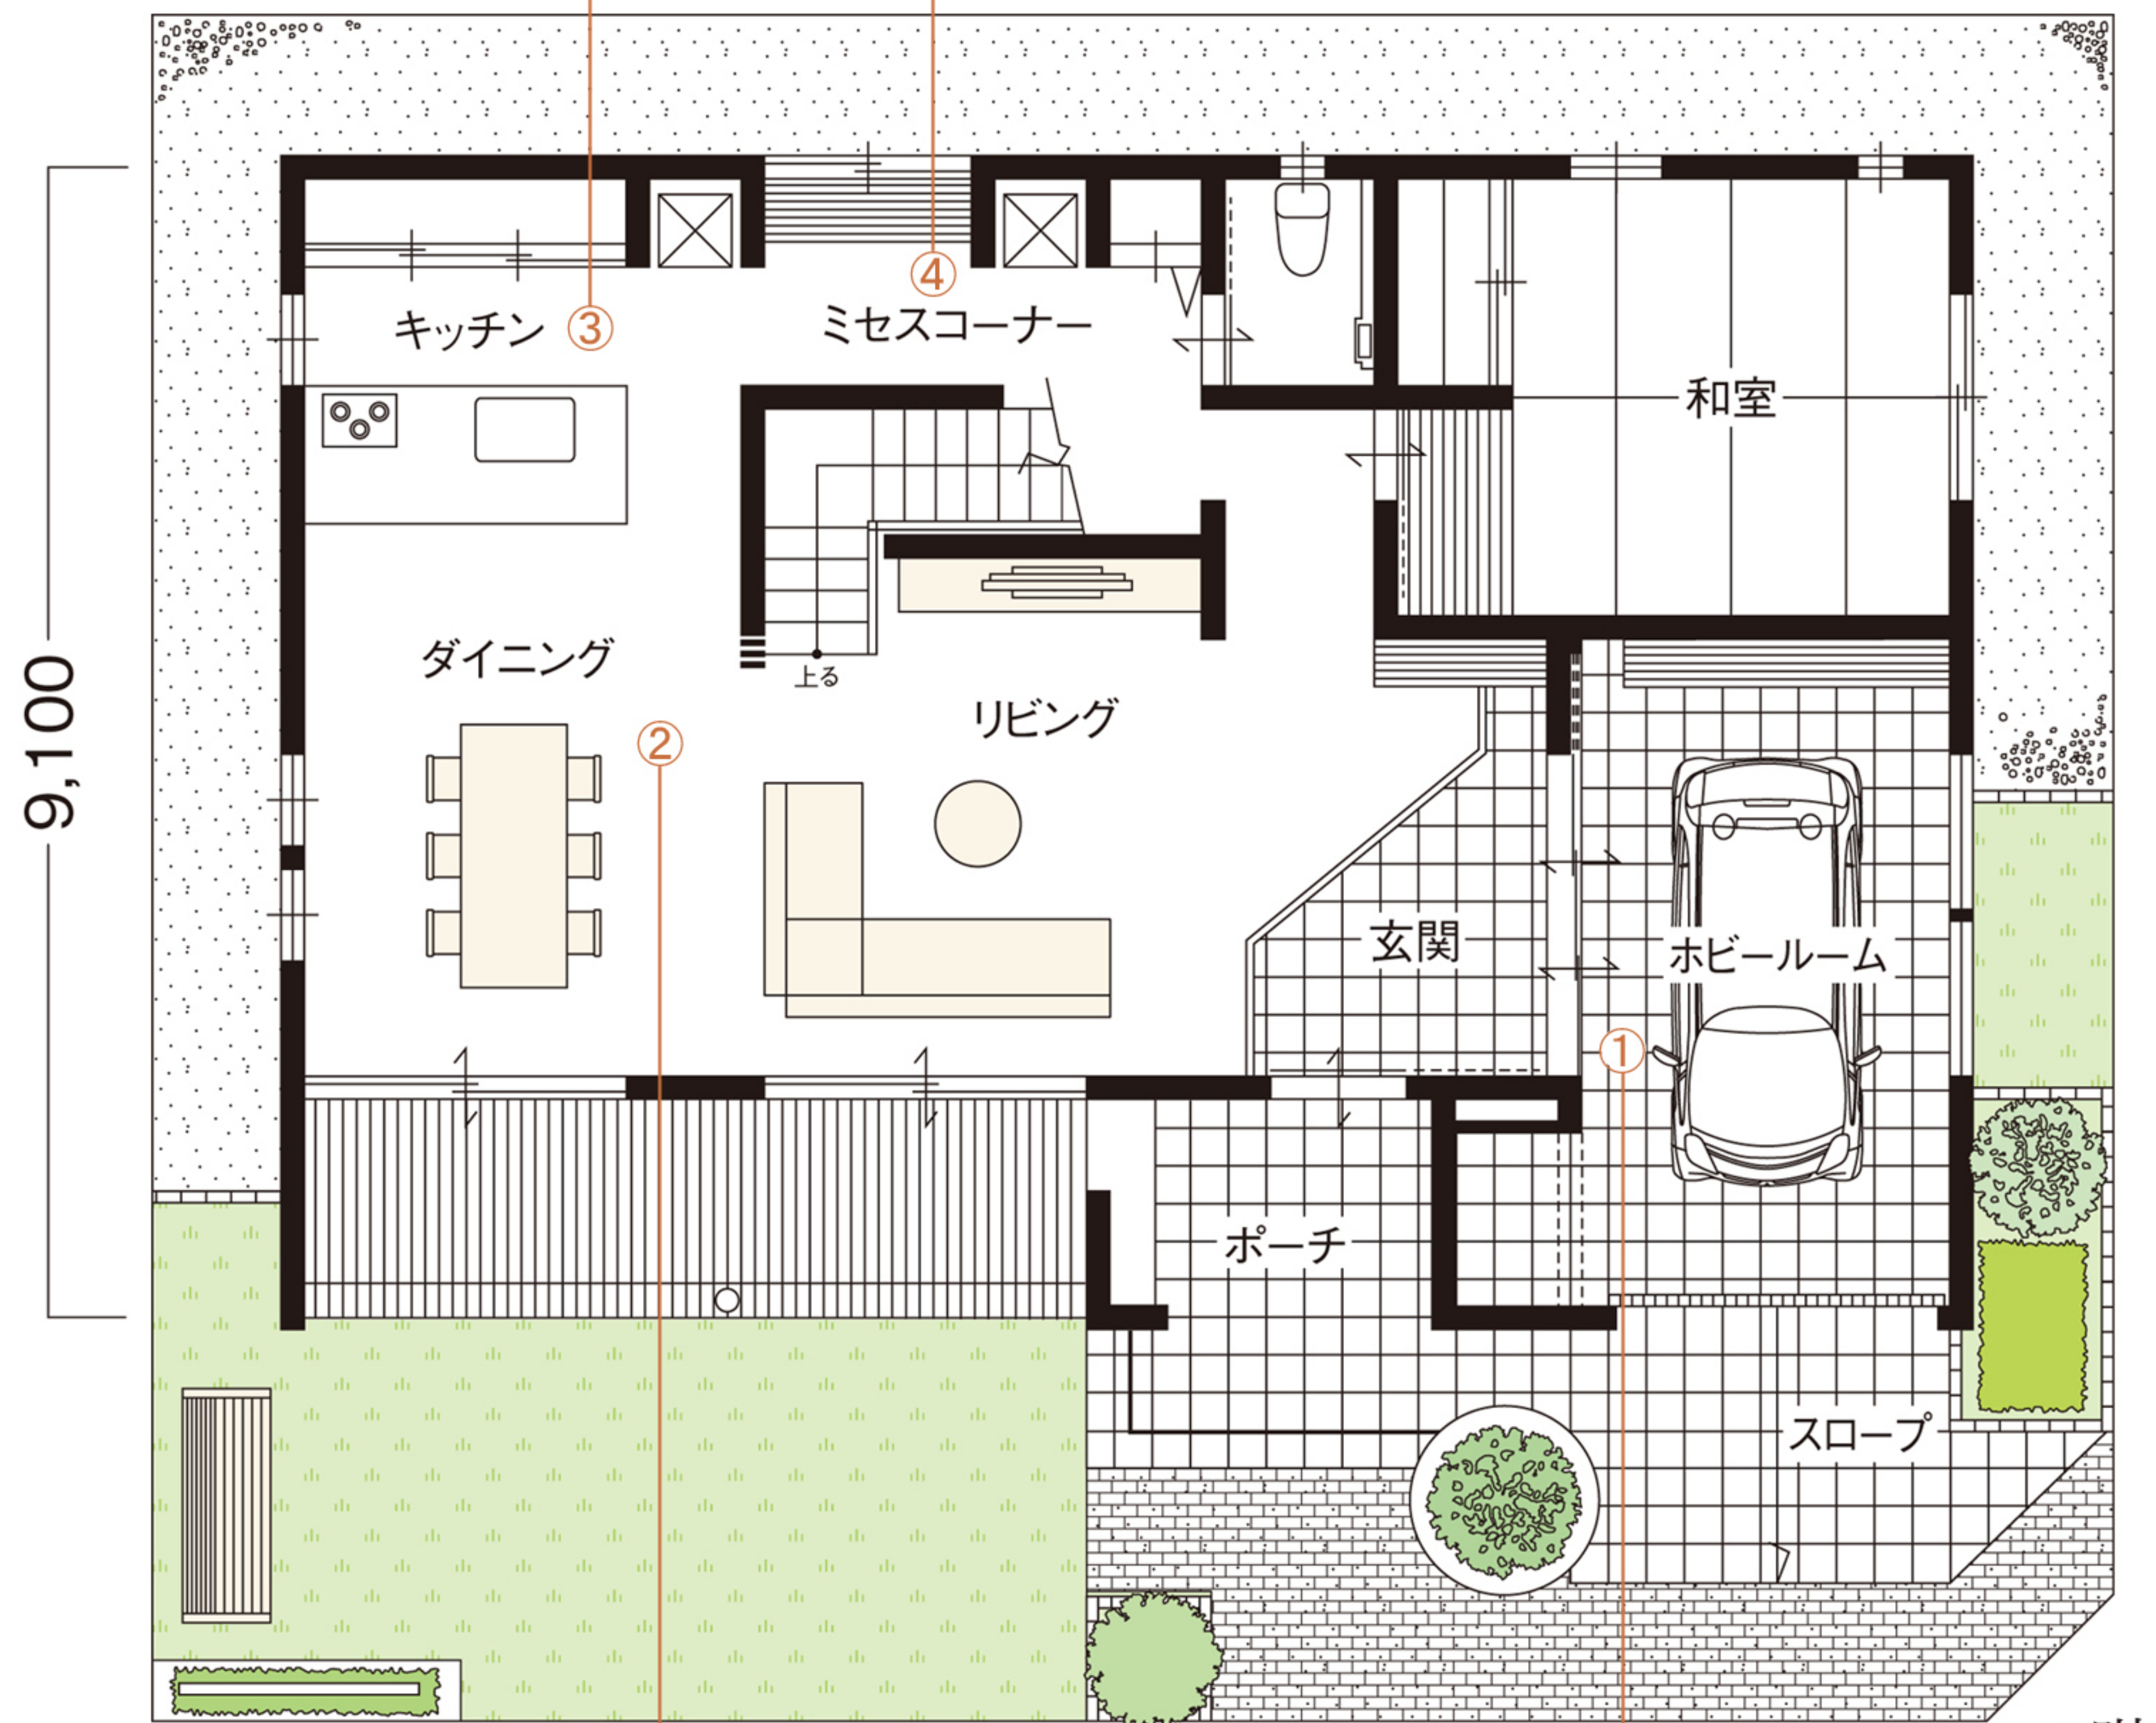

オープンでもきれいに
使えるキッチン

専用のミセスコーナー

家族が広がる大空間のLDK

趣味の楽しみが広がるホビーガレージ

1階床面積 / 103.51㎡
延床面積 / 175.48㎡

2階床面積 / 71.97㎡
(53.08坪)

寛ぎの主寝室

多目的なスタディーホール

家具で仕切れる子ども部屋

使いやすくて夢いっぱいロフト

小屋裏