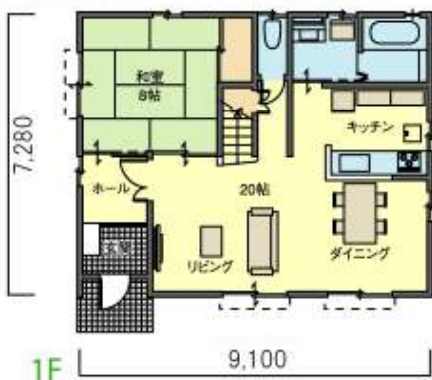

ライフスタイルに合わせて 自分流にカスタマイズ!

和室を飾り棚付6帖のスペースに。お客様のおもてなしや、お泊りいただける部屋に。

家電製品・ゴミ箱などはスライド扉で隠してスッキリ収納、買い置き食品も大量収納可能です。

□SH128-S01の場合

カスタマイズ!

大型収納でリビングはいつも
スッキリ。急なお客様でも安心。

ダイニングの横にフリー
カウンターを設けて奥様
の作業やお子様が宿題
をするスペースに。

2F南側には家族
みんなで使える
スタディコーナーを
設けました。

1階床面積 / 65.41㎡ 2階床面積 / 62.93㎡
延床面積 / 128.34㎡ 施工面積 / 132.47㎡ (40.07坪)