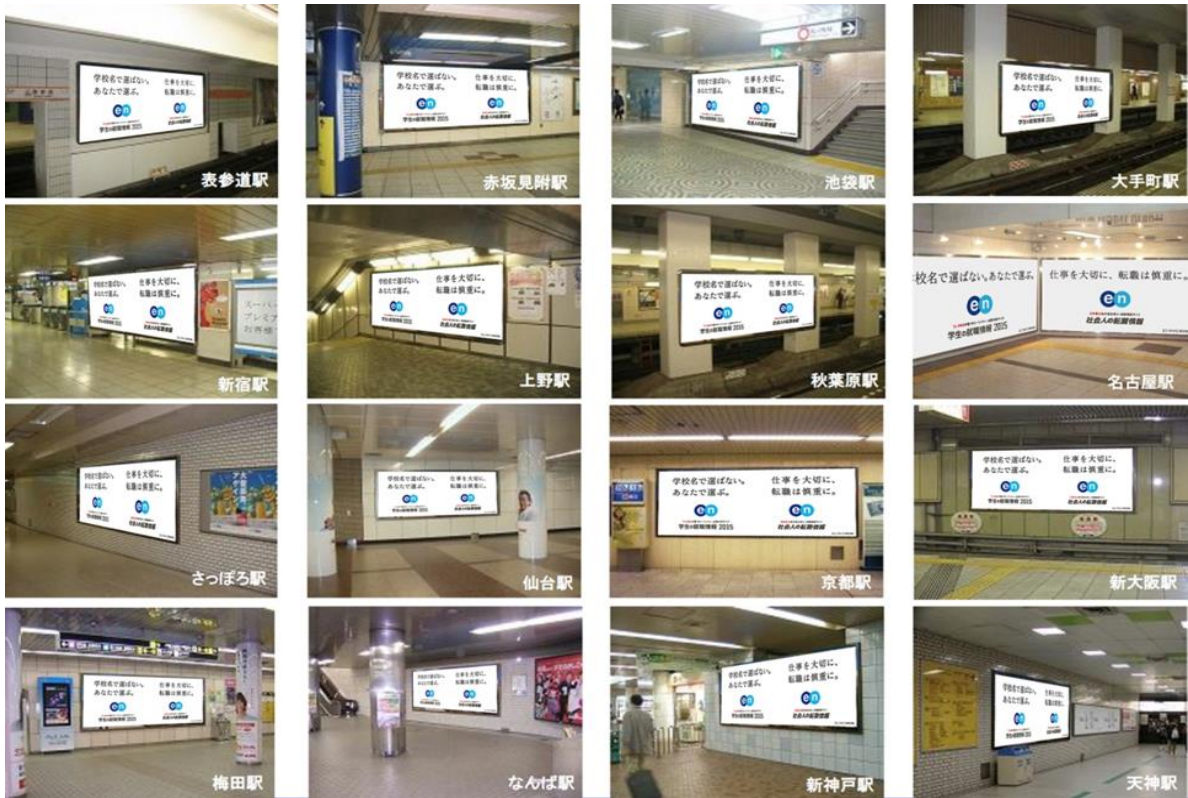

【展開概要】

■ 北海道

札幌地下鉄（2駅2面）/さっぽろ、大通り

■ 宮城

仙台地下鉄（2駅2面）/仙台、勾当台公園

■ 東京

東京メトロ（23駅52面）/銀座、三越前、新橋、虎ノ門、表参道、赤坂見附、青山一丁目、池袋、大手町、東京、四ツ谷、新宿三丁目、新宿、上野、秋葉原、茅場町、六本木、高田馬場、飯田橋、九段下、永田町、日本橋

都営地下鉄（1駅2面）/神保町

■ 愛知

名古屋地下鉄（1駅1面）/名古屋駅

■ 京都

京都地下鉄（2駅2面）/京都、四条

■ 大阪

大阪地下鉄（10駅10面）/新大阪、梅田、淀屋橋、本町、心斎橋、なんば、天王寺、東梅田、天満橋、西梅田

■ 兵庫

神戸地下鉄（2駅2面）/三宮、新神戸

■ 福岡

福岡地下鉄（1駅2面）/天神

本ニュースリリースに関する問合せ先

広報担当：大原

<http://corp.en-japan.com/>

エン・ジャパン株式会社

〒163-1335 新宿区西新宿6-5-1 新宿アイランドタワー35階

TEL：03-3342-4506 FAX：03-3342-4507 MAIL：en-press@en-japan.com