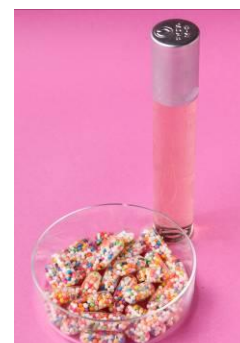

【ボトルワイン】

- ◆ポールヴェール・ジャックブリュット ¥5500
- ◆モエエシャンドン ¥11000
- ◆ジステネ・セレクションシャルドネ ¥3000

(その他ボトルメニュー有)

デンジャーカクテル (ザ・マッドサイエンティスト)